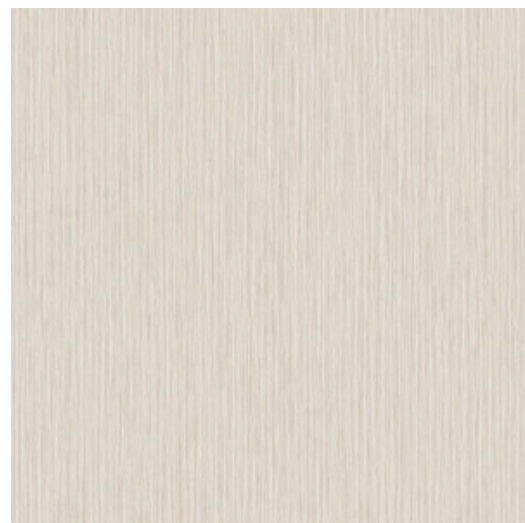

Yucca Plain

Collection Cabane

L'histoire de la collection

Cabane est une collection ludique, clairement inspirée de l'Amérique latine. Ces motifs saisissants, ces couleurs chaleureuses et ces matériaux naturels apportent instantanément de la gaieté. Faites entrer l'ambiance ensoleillée d'une jolie terrasse avec le motif Kentis, optez pour une touche audacieuse avec Alma, ou choisissez le patchwork plus brut de Medinilla. Ces dessins remarquables se marient parfaitement avec les effets textiles réalistes des unis de cette collection.

Couleurs (7)

20940

20941

20942

20943

20944

20945

20946