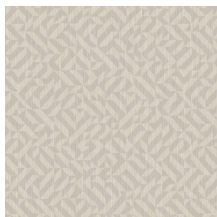

Couleurs (5)

20950