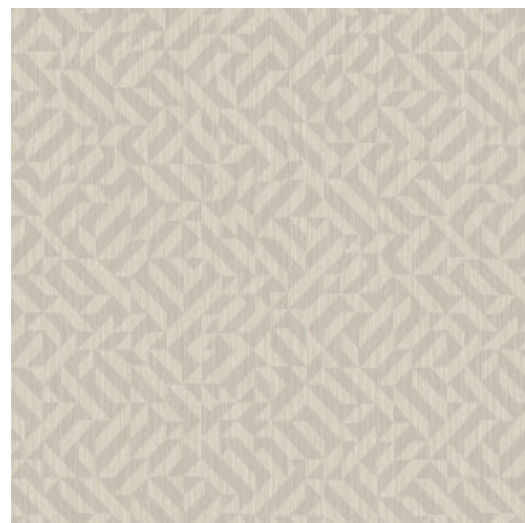

Yucca

Collection Cabane

L'histoire de la collection

Cabane est une collection ludique, clairement inspirée de l'Amérique latine. Ces motifs saisissants, ces couleurs chaleureuses et ces matériaux naturels apportent instantanément de la gaieté. Faites entrer l'ambiance ensoleillée d'une jolie terrasse avec le motif Kentis, optez pour une touche audacieuse avec Alma, ou choisissez le patchwork plus brut de Medinilla. Ces dessins remarquables se marient parfaitement avec les effets textiles réalistes des unis de cette collection.

Couleurs (5)

20950

20951

20952

20953

20954

Impression

Plus d'infos? [Cliquez ici](#)