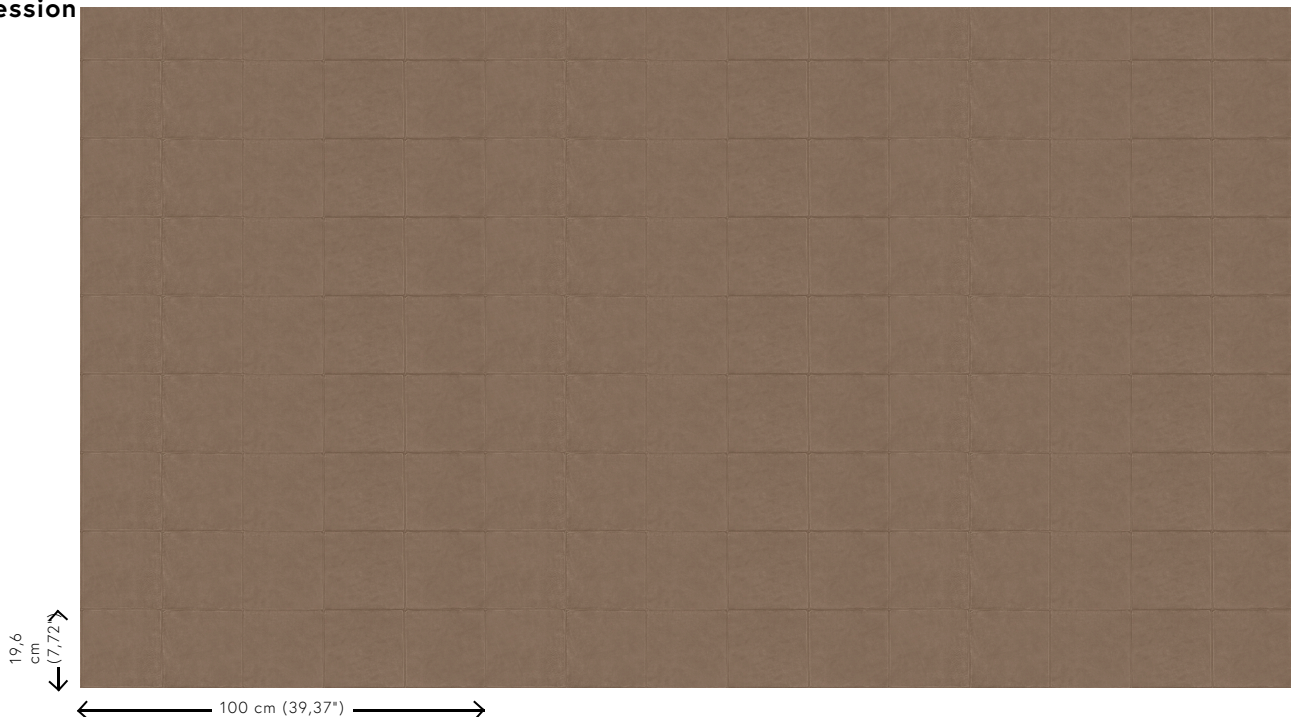

Couleurs (7)

Impression

Plus d'infos? [Cliquez ici](#)

Commandez des échantillons, calculez des quantités, consultez des vidéos d'instructions, téléchargez des informations techniques et plus: www.arte-international.com

ARTE®

wallcoverings for the ultimate in refinement