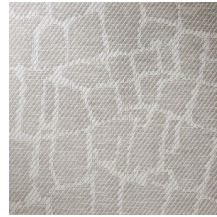

## Spécifications techniques

Référence	<u>22040</u> • Dark Grey
Catégorie de produit	Exquisite
Composition	Revêtement mural naturel sur intissé
Description	Revêtement mural tissé jacquard avec une interprétation libre d'une peau de crocodile
Dimensions	Largeur 135 cm / livrable au mètre linéaire
Raccord	Raccord sauté 150/75 cm
Adhésive	Arte Clearpro ou une colle à dispersion de bonne qualité
Comment encoller	Humidifier le produit, encoller le mur
Résistance à la lumière	Bonne solidité des coloris à la lumière
Comment enlever	Arrachable à sec
Résistance au feu EU	B-s1, d0
Résistance au feu US	Class A
Maintenance	Lavable

## Couleurs (4)

22040

22041

22042

22043