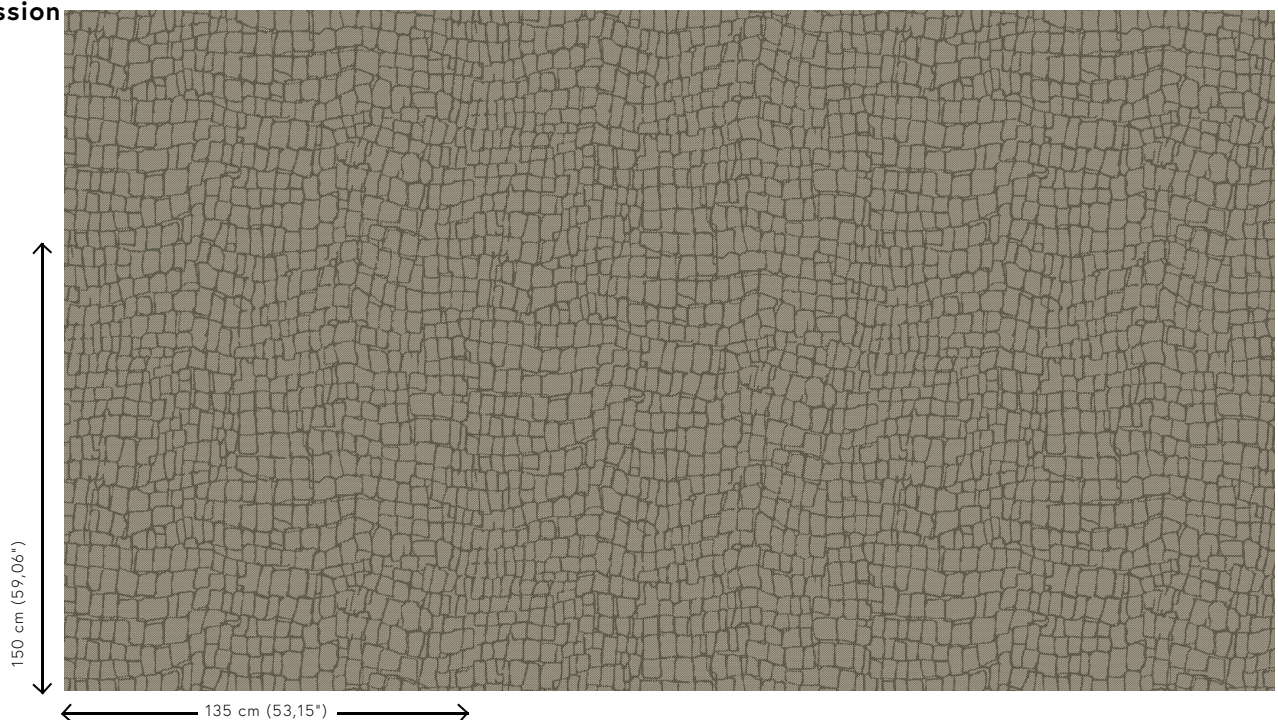

Couleurs (4)

22040

22041

22042

22043

Impression

Plus d'infos? [Cliquez ici](#)

Commandez des échantillons, calculez des quantités, consultez des vidéos d'instructions, téléchargez des informations techniques et plus: www.arte-international.com

ARTE®

wallcoverings for the ultimate in refinement