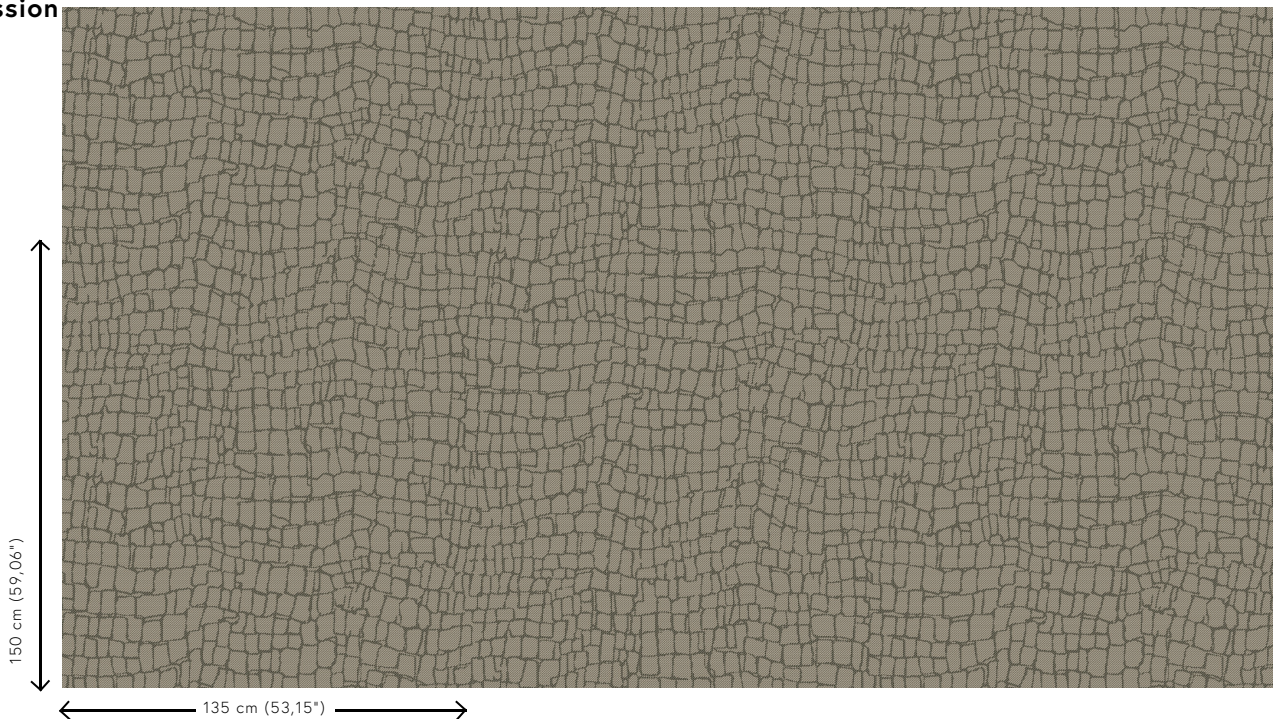

Spécifications techniques

Référence	<u>22040</u> • Dark Grey
Catégorie de produit	Exquisite
Composition	Revêtement mural naturel sur intissé
Description	Revêtement mural tissé jacquard avec une interprétation libre d'une peau de crocodile
Dimensions	Largeur 135 cm / livrable au mètre linéaire
Raccord	Raccord sauté 150/75 cm
Adhésive	Arte Clearpro ou une colle à dispersion de bonne qualité
Comment encoller	Humidifier le produit, encoller le mur
Résistance à la lumière	Bonne solidité des coloris à la lumière
Comment enlever	Arrachable à sec
Résistance au feu EU	B-s1, d0
Résistance au feu US	Class A
Maintenance	Lavable

Couleurs (4)

22040

22041

22042

22043

Impression

Plus d'infos? [Cliquez ici](#)

Commandez des échantillons, calculez des quantités, consultez des vidéos d'instructions, téléchargez des informations techniques et plus: www.arte-international.com