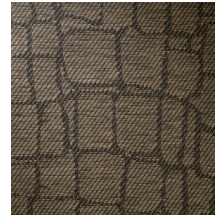

## Spécifications techniques

Référence	<u>22040</u> • Dark Grey
Catégorie de produit	Exquisite
Composition	Revêtement mural naturel sur intissé
Description	Revêtement mural tissé jacquard avec une interprétation libre d'une peau de crocodile
Dimensions	Largeur 135 cm / livrable au mètre linéaire
Raccord	Raccord sauté 150/75 cm
Adhésive	Arte Clearpro ou une colle à dispersion de bonne qualité
Comment encoller	Humidifier le produit, encoller le mur
Résistance à la lumière	Bonne solidité des coloris à la lumière
Comment enlever	Arrachable à sec
Résistance au feu EU	B-s1, d0
Résistance au feu US	Class A
Maintenance	Lavable

## Couleurs (4)

22040

22041

22042

22043