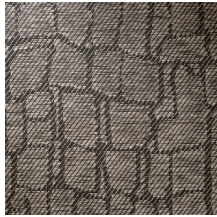

Couleurs (4)

22040