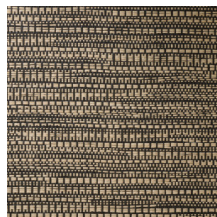

KOUMBALA

Collection Manovo

L'histoire de la collection

Ce mélange éclectique d'imprimés botaniques, de formes géométriques et de motifs unis puise son inspiration du Manovo : le plus grand parc national d'Afrique centrale.

Spécifications techniques

Référence	<u>22060</u> • Sunny Brick
Catégorie de produit	Exquise
Composition	Revêtement mural naturel sur intissé
Description	Revêtement mural tissé jacquard avec un mouvement horizontal subtil
Dimensions	Largeur 135 cm / livrable au mètre linéaire
Raccord	Raccord libre 0 cm
Adhésive	Arte Clearpro ou une colle à dispersion de bonne qualité
Comment encoller	Humidifier le produit, encoller le mur
Résistance à la lumière	Bonne solidité des coloris à la lumière
Comment enlever	Arrachable à sec
Résistance au feu EU	B-s1, d0
Résistance au feu US	Class A
Maintenance	Epongeable au moment de la pose (tamponner la colle humide)

Couleurs (8)

22060

22061

22062

22063

22064

22065

22066