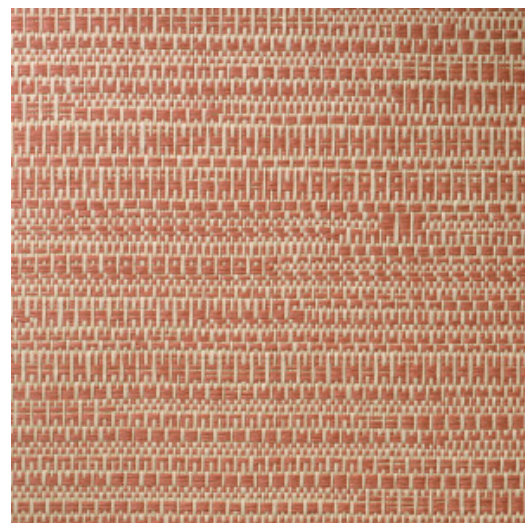

KOUMBALA

Collection Manovo

L'histoire de la collection

Ce mélange éclectique d'imprimés botaniques, de formes géométriques et de motifs unis puise son inspiration du Manovo : le plus grand parc national d'Afrique centrale.

Spécifications techniques

Référence	<u>22060</u> • Sunny Brick
Catégorie de produit	Exquise
Composition	Revêtement mural naturel sur intissé
Description	Revêtement mural tissé jacquard avec un mouvement horizontal subtil
Dimensions	Largeur 135 cm / livrable au mètre linéaire
Raccord	Raccord libre 0 cm
Adhésive	Arte Clearpro ou une colle à dispersion de bonne qualité
Comment encoller	Humidifier le produit, encoller le mur
Résistance à la lumière	Bonne solidité des coloris à la lumière
Comment enlever	Arrachable à sec
Résistance au feu EU	B-s1, d0
Résistance au feu US	Class A
Maintenance	Epongeable au moment de la pose (tamponner la colle humide)

Couleurs (8)

22060

22061

22062

22063

22064

22065

22066