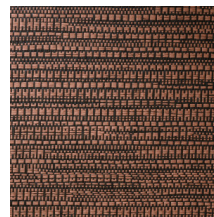

Spécifications techniques

Référence	<u>22060</u> • Sunny Brick
Catégorie de produit	Exquise
Composition	Revêtement mural naturel sur intissé
Description	Revêtement mural tissé jacquard avec un mouvement horizontal subtil
Dimensions	Largeur 135 cm / livrable au mètre linéaire
Raccord	Raccord libre 0 cm
Adhésive	Arte Clearpro ou une colle à dispersion de bonne qualité
Comment encoller	Humidifier le produit, encoller le mur
Résistance à la lumière	Bonne solidité des coloris à la lumière
Comment enlever	Arrachable à sec
Résistance au feu EU	B-s1, d0
Résistance au feu US	Class A
Maintenance	Epongeable au moment de la pose (tamponner la colle humide)

Couleurs (8)

22060

22061

22062

22063

22064

22065

22066