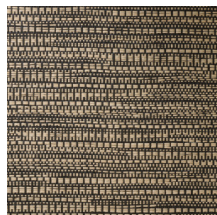

Couleurs (6)

22062A

Plus d'infos? [Cliquez ici](#)

Commandez des échantillons, calculez des quantités, consultez des vidéos d'instructions, téléchargez des informations techniques et plus: www.arte-international.com

ARTE®

wallcoverings for the ultimate in refinement