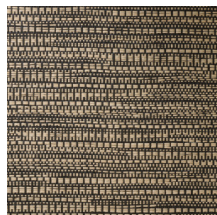

## L'histoire de la collection

Vous commencez à nous connaître : Arte voue un amour inconditionnel aux matériaux qui sortent de l'ordinaire. Nos designers travaillent sans relâche, à la recherche constante de fibres naturelles exceptionnelles qui serviront de trame pour créer de nouveaux motifs à transposer sur nos revêtements muraux. Raffia, sisal, mica, écorces de bananier... autant d'inspirations et un aperçu seulement de la multitude de revêtements muraux disponibles dans cette collection qui porte bien son nom.

## Spécifications techniques

Référence	<u>22060A</u> • Sunny Brick
Catégorie de produit	Exquise
Composition	Revêtement mural naturel sur intissé
Description	Revêtement mural tissé jacquard avec un mouvement horizontal subtil
Dimensions	Largeur 135 cm / livrable au mètre linéaire
Raccord	Raccord libre 0 cm
Adhésive	Arte Clearpro ou une colle à dispersion de bonne qualité
Comment encoller	Humidifier le produit, encoller le mur
Résistance à la lumière	Bonne solidité des coloris à la lumière
Comment enlever	Arrachable à sec
Résistance au feu EU	B-s1, d0
Résistance au feu US	Class A
Maintenance	Epongeable au moment de la pose (tamponner la colle humide)

## Couleurs (6)

22060A

22061A

22062A

22063A

22064A

22067A

Plus d'infos? [Cliquez ici](#)