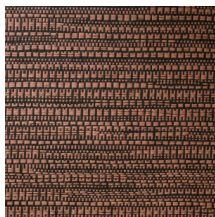

22067A

Plus d'infos? [Cliquez ici](#)

Commandez des échantillons, calculez des quantités, consultez des vidéos d'instructions, téléchargez des informations techniques et plus: www.arte-international.com

ARTE®

wallcoverings for the ultimate in refinement