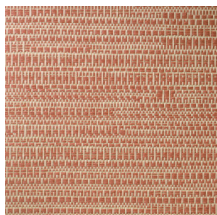

Couleurs (6)

22060A