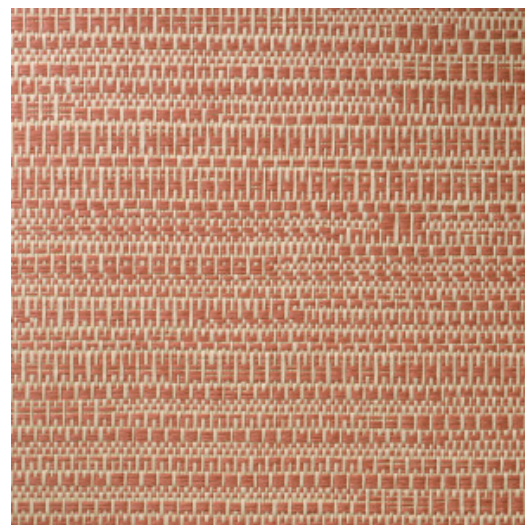

KOUMBALA

Collection All Naturals

L'histoire de la collection

Vous commencez à nous connaître : Arte voue un amour inconditionnel aux matériaux qui sortent de l'ordinaire. Nos designers travaillent sans relâche, à la recherche constante de fibres naturelles exceptionnelles qui serviront de trame pour créer de nouveaux motifs à transposer sur nos revêtements muraux. Raffia, sisal, mica, écorces de bananier... autant d'inspirations et un aperçu seulement de la multitude de revêtements muraux disponibles dans cette collection qui porte bien son nom.

Spécifications techniques

Référence	<u>22060A</u> • Sunny Brick
Catégorie de produit	Exquise
Composition	Revêtement mural naturel sur intissé
Description	Revêtement mural tissé jacquard avec un mouvement horizontal subtil
Dimensions	Largeur 135 cm / livrable au mètre linéaire
Raccord	Raccord libre 0 cm
Adhésive	Arte Clearpro ou une colle à dispersion de bonne qualité
Comment encoller	Humidifier le produit, encoller le mur
Résistance à la lumière	Bonne solidité des coloris à la lumière
Comment enlever	Arrachable à sec
Résistance au feu EU	B-s1, d0
Résistance au feu US	Class A
Maintenance	Epongeable au moment de la pose (tamponner la colle humide)

Couleurs (6)

22060A

22061A

22062A

22063A

22064A

22067A

Plus d'infos? [Cliquez ici](#)