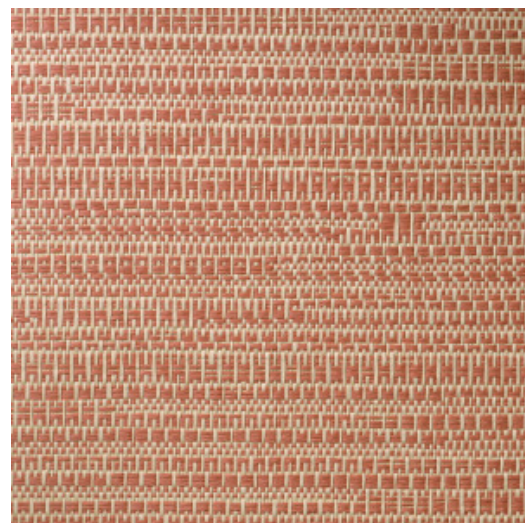

## L'histoire de la collection

Vous commencez à nous connaître : Arte voue un amour inconditionnel aux matériaux qui sortent de l'ordinaire. Nos designers travaillent sans relâche, à la recherche constante de fibres naturelles exceptionnelles qui serviront de trame pour créer de nouveaux motifs à transposer sur nos revêtements muraux. Raffia, sisal, mica, écorces de bananier... autant d'inspirations et un aperçu seulement de la multitude de revêtements muraux disponibles dans cette collection qui porte bien son nom.

## Spécifications techniques

Référence	<u>22060A</u> • Sunny Brick
Catégorie de produit	Exquise
Composition	Revêtement mural naturel sur intissé
Description	Revêtement mural tissé jacquard avec un mouvement horizontal subtil
Dimensions	Largeur 135 cm / livrable au mètre linéaire
Raccord	Raccord libre 0 cm
Adhésive	Arte Clearpro ou une colle à dispersion de bonne qualité
Comment encoller	Humidifier le produit, encoller le mur
Résistance à la lumière	Bonne solidité des coloris à la lumière
Comment enlever	Arrachable à sec
Résistance au feu EU	B-s1, d0
Résistance au feu US	Class A
Maintenance	Epongeable au moment de la pose (tamponner la colle humide)

## Couleurs (6)

22060A

22061A

22062A

22063A

22064A

22067A

Plus d'infos? [Cliquez ici](#)