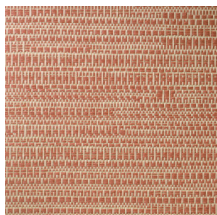

## L'histoire de la collection

Vous commencez à nous connaître : Arte voue un amour inconditionnel aux matériaux qui sortent de l'ordinaire. Nos designers travaillent sans relâche, à la recherche constante de fibres naturelles exceptionnelles qui serviront de trame pour créer de nouveaux motifs à transposer sur nos revêtements muraux. Raffia, sisal, mica, écorces de bananier... autant d'inspirations et un aperçu seulement de la multitude de revêtements muraux disponibles dans cette collection qui porte bien son nom.

## Spécifications techniques

Référence	<u>22060A</u> • Sunny Brick
Catégorie de produit	Exquise
Composition	Revêtement mural naturel sur intissé
Description	Revêtement mural tissé jacquard avec un mouvement horizontal subtil
Dimensions	Largeur 135 cm / livrable au mètre linéaire
Raccord	Raccord libre 0 cm
Adhésive	Arte Clearpro ou une colle à dispersion de bonne qualité
Comment encoller	Humidifier le produit, encoller le mur
Résistance à la lumière	Bonne solidité des coloris à la lumière
Comment enlever	Arrachable à sec
Résistance au feu EU	B-s1, d0
Résistance au feu US	Class A
Maintenance	Epongeable au moment de la pose (tamponner la colle humide)

## Couleurs (6)

22060A

22061A

22062A

22063A

22064A

22067A

Plus d'infos? [Cliquez ici](#)