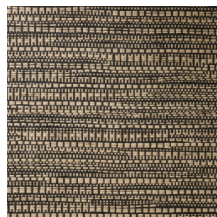

## Spécifications techniques

Référence	<u>22062</u> • Dark Natural
Catégorie de produit	Exquise
Composition	Revêtement mural naturel sur intissé
Description	Revêtement mural tissé jacquard avec un mouvement horizontal subtil
Dimensions	Largeur 135 cm / livrable au mètre linéaire
Raccord	Raccord libre 0 cm
Adhésive	Arte Clearpro ou une colle à dispersion de bonne qualité
Comment encoller	Humidifier le produit, encoller le mur
Résistance à la lumière	Bonne solidité des coloris à la lumière
Comment enlever	Arrachable à sec
Résistance au feu EU	B-s1, d0
Résistance au feu US	Class A
Maintenance	Epongeable au moment de la pose (tamponner la colle humide)

## Couleurs (8)

22060

22061

22062

22063

22064

22065

22066