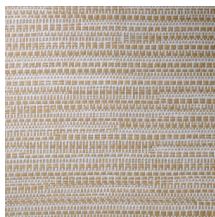

## Spécifications techniques

Référence	<u>22062</u> • Dark Natural
Catégorie de produit	Exquise
Composition	Revêtement mural naturel sur intissé
Description	Revêtement mural tissé jacquard avec un mouvement horizontal subtil
Dimensions	Largeur 135 cm / livrable au mètre linéaire
Raccord	Raccord libre 0 cm
Adhésive	Arte Clearpro ou une colle à dispersion de bonne qualité
Comment encoller	Humidifier le produit, encoller le mur
Résistance à la lumière	Bonne solidité des coloris à la lumière
Comment enlever	Arrachable à sec
Résistance au feu EU	B-s1, d0
Résistance au feu US	Class A
Maintenance	Epongeable au moment de la pose (tamponner la colle humide)

## Couleurs (8)

22060

22061

22062

22063

22064

22065

22066