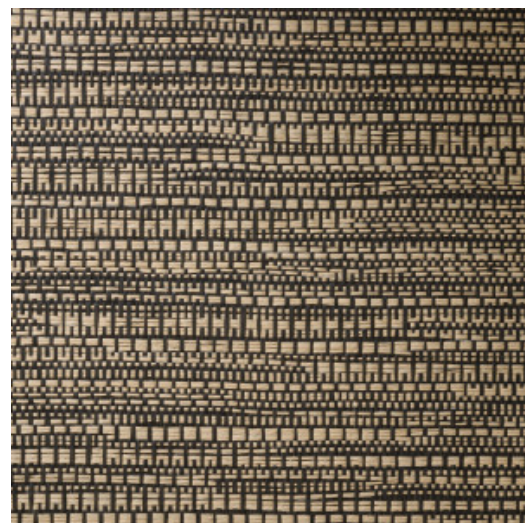

## L'histoire de la collection

Ce mélange éclectique d'imprimés botaniques, de formes géométriques et de motifs unis puise son inspiration du Manovo : le plus grand parc national d'Afrique centrale.

## Spécifications techniques

Référence	<u>22062</u> • Dark Natural
Catégorie de produit	Exquise
Composition	Revêtement mural naturel sur intissé
Description	Revêtement mural tissé jacquard avec un mouvement horizontal subtil
Dimensions	Largeur 135 cm / livrable au mètre linéaire
Raccord	Raccord libre 0 cm
Adhésive	Arte Clearpro ou une colle à dispersion de bonne qualité
Comment encoller	Humidifier le produit, encoller le mur
Résistance à la lumière	Bonne solidité des coloris à la lumière
Comment enlever	Arrachable à sec
Résistance au feu EU	B-s1, d0
Résistance au feu US	Class A
Maintenance	Epongeable au moment de la pose (tamponner la colle humide)

## Couleurs (8)

22060

22061

22062

22063

22064

22065

22066