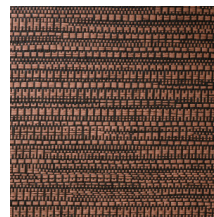

## Spécifications techniques

Référence	<u>22064</u> • Dark Slate
Catégorie de produit	Exquise
Composition	Revêtement mural naturel sur intissé
Description	Revêtement mural tissé jacquard avec un mouvement horizontal subtil
Dimensions	Largeur 135 cm / livrable au mètre linéaire
Raccord	Raccord libre 0 cm
Adhésive	Arte Clearpro ou une colle à dispersion de bonne qualité
Comment encoller	Humidifier le produit, encoller le mur
Résistance à la lumière	Bonne solidité des coloris à la lumière
Comment enlever	Arrachable à sec
Résistance au feu EU	B-s1, d0
Résistance au feu US	Class A
Maintenance	Epongeable au moment de la pose (tamponner la colle humide)

## Couleurs (8)

22060

22061

22062

22063

22064

22065

22066