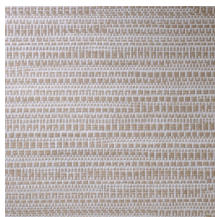

## Spécifications techniques

Référence	<u>22064</u> • Dark Slate
Catégorie de produit	Exquise
Composition	Revêtement mural naturel sur intissé
Description	Revêtement mural tissé jacquard avec un mouvement horizontal subtil
Dimensions	Largeur 135 cm / livrable au mètre linéaire
Raccord	Raccord libre 0 cm
Adhésive	Arte Clearpro ou une colle à dispersion de bonne qualité
Comment encoller	Humidifier le produit, encoller le mur
Résistance à la lumière	Bonne solidité des coloris à la lumière
Comment enlever	Arrachable à sec
Résistance au feu EU	B-s1, d0
Résistance au feu US	Class A
Maintenance	Epongeable au moment de la pose (tamponner la colle humide)

## Couleurs (8)

22060

22061

22062

22063

22064

22065

22066