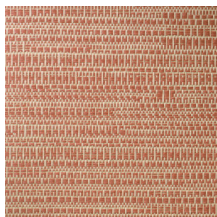

## L'histoire de la collection

Ce mélange éclectique d'imprimés botaniques, de formes géométriques et de motifs unis puise son inspiration du Manovo : le plus grand parc national d'Afrique centrale.

## Spécifications techniques

Référence	<u>22064</u> • Dark Slate
Catégorie de produit	Exquise
Composition	Revêtement mural naturel sur intissé
Description	Revêtement mural tissé jacquard avec un mouvement horizontal subtil
Dimensions	Largeur 135 cm / livrable au mètre linéaire
Raccord	Raccord libre 0 cm
Adhésive	Arte Clearpro ou une colle à dispersion de bonne qualité
Comment encoller	Humidifier le produit, encoller le mur
Résistance à la lumière	Bonne solidité des coloris à la lumière
Comment enlever	Arrachable à sec
Résistance au feu EU	B-s1, d0
Résistance au feu US	Class A
Maintenance	Epongeable au moment de la pose (tamponner la colle humide)

## Couleurs (8)

22060

22061

22062

22063

22064

22065

22066