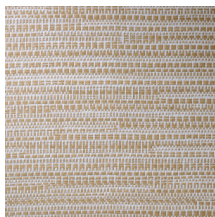

## Spécifications techniques

Référence	<u>22064</u> • Dark Slate
Catégorie de produit	Exquise
Composition	Revêtement mural naturel sur intissé
Description	Revêtement mural tissé jacquard avec un mouvement horizontal subtil
Dimensions	Largeur 135 cm / livrable au mètre linéaire
Raccord	Raccord libre 0 cm
Adhésive	Arte Clearpro ou une colle à dispersion de bonne qualité
Comment encoller	Humidifier le produit, encoller le mur
Résistance à la lumière	Bonne solidité des coloris à la lumière
Comment enlever	Arrachable à sec
Résistance au feu EU	B-s1, d0
Résistance au feu US	Class A
Maintenance	Epongeable au moment de la pose (tamponner la colle humide)

## Couleurs (8)

22060

22061

22062

22063

22064

22065

22066