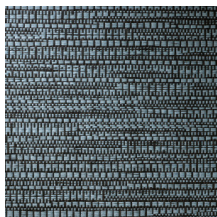

## Spécifications techniques

Référence	<u>22064</u> • Dark Slate
Catégorie de produit	Exquise
Composition	Revêtement mural naturel sur intissé
Description	Revêtement mural tissé jacquard avec un mouvement horizontal subtil
Dimensions	Largeur 135 cm / livrable au mètre linéaire
Raccord	Raccord libre 0 cm
Adhésive	Arte Clearpro ou une colle à dispersion de bonne qualité
Comment encoller	Humidifier le produit, encoller le mur
Résistance à la lumière	Bonne solidité des coloris à la lumière
Comment enlever	Arrachable à sec
Résistance au feu EU	B-s1, d0
Résistance au feu US	Class A
Maintenance	Epongeable au moment de la pose (tamponner la colle humide)

## Couleurs (8)

22060

22061

22062

22063

22064

22065

22066