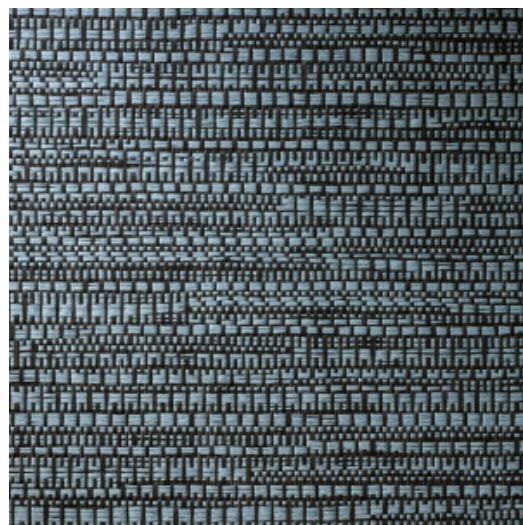

## L'histoire de la collection

Ce mélange éclectique d'imprimés botaniques, de formes géométriques et de motifs unis puise son inspiration du Manovo : le plus grand parc national d'Afrique centrale.

## Spécifications techniques

Référence	<u>22064</u> • Dark Slate
Catégorie de produit	Exquise
Composition	Revêtement mural naturel sur intissé
Description	Revêtement mural tissé jacquard avec un mouvement horizontal subtil
Dimensions	Largeur 135 cm / livrable au mètre linéaire
Raccord	Raccord libre 0 cm
Adhésive	Arte Clearpro ou une colle à dispersion de bonne qualité
Comment encoller	Humidifier le produit, encoller le mur
Résistance à la lumière	Bonne solidité des coloris à la lumière
Comment enlever	Arrachable à sec
Résistance au feu EU	B-s1, d0
Résistance au feu US	Class A
Maintenance	Epongeable au moment de la pose (tamponner la colle humide)

## Couleurs (8)

22060

22061

22062

22063

22064

22065

22066