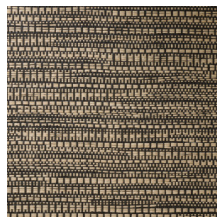

## Spécifications techniques

Référence	<u>22064</u> • Dark Slate
Catégorie de produit	Exquise
Composition	Revêtement mural naturel sur intissé
Description	Revêtement mural tissé jacquard avec un mouvement horizontal subtil
Dimensions	Largeur 135 cm / livrable au mètre linéaire
Raccord	Raccord libre 0 cm
Adhésive	Arte Clearpro ou une colle à dispersion de bonne qualité
Comment encoller	Humidifier le produit, encoller le mur
Résistance à la lumière	Bonne solidité des coloris à la lumière
Comment enlever	Arrachable à sec
Résistance au feu EU	B-s1, d0
Résistance au feu US	Class A
Maintenance	Epongeable au moment de la pose (tamponner la colle humide)

## Couleurs (8)

22060

22061

22062

22063

22064

22065

22066