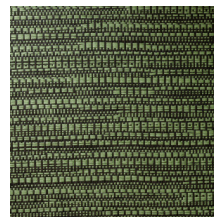

## Spécifications techniques

Référence	<u>22064</u> • Dark Slate
Catégorie de produit	Exquise
Composition	Revêtement mural naturel sur intissé
Description	Revêtement mural tissé jacquard avec un mouvement horizontal subtil
Dimensions	Largeur 135 cm / livrable au mètre linéaire
Raccord	Raccord libre 0 cm
Adhésive	Arte Clearpro ou une colle à dispersion de bonne qualité
Comment encoller	Humidifier le produit, encoller le mur
Résistance à la lumière	Bonne solidité des coloris à la lumière
Comment enlever	Arrachable à sec
Résistance au feu EU	B-s1, d0
Résistance au feu US	Class A
Maintenance	Epongeable au moment de la pose (tamponner la colle humide)

## Couleurs (8)

22060

22061

22062

22063

22064

22065

22066