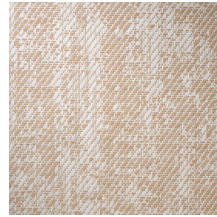

Spécifications techniques

Référence	<u>22080</u> • Light Beige
Catégorie de produit	Exquise
Composition	Revêtement mural naturel sur intissé
Description	Revêtement mural tissé jacquard à l'aspect patiné
Dimensions	Largeur 135 cm / livrable au mètre linéaire
Raccord	Raccord libre 0 cm
Adhésive	Arte Clearpro ou une colle à dispersion de bonne qualité
Comment encoller	Humidifier le produit, encoller le mur
Résistance à la lumière	Bonne solidité des coloris à la lumière
Comment enlever	Arrachable à sec
Résistance au feu EU	B-s1, d0
Résistance au feu US	Class A
Maintenance	Epongeable au moment de la pose (tamponner la colle humide)

Couleurs (5)

22080

22081

22082

22083

22084

Plus d'infos? [Cliquez ici](#)

Commandez des échantillons, calculez des quantités, consultez des vidéos d'instructions, téléchargez des informations techniques et plus: www.arte-international.com