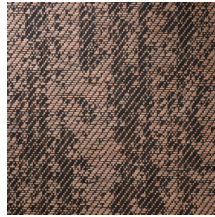

Spécifications techniques

Référence	<u>22080</u> • Light Beige
Catégorie de produit	Exquise
Composition	Revêtement mural naturel sur intissé
Description	Revêtement mural tissé jacquard à l'aspect patiné
Dimensions	Largeur 135 cm / livrable au mètre linéaire
Raccord	Raccord libre 0 cm
Adhésive	Arte Clearpro ou une colle à dispersion de bonne qualité
Comment encoller	Humidifier le produit, encoller le mur
Résistance à la lumière	Bonne solidité des coloris à la lumière
Comment enlever	Arrachable à sec
Résistance au feu EU	B-s1, d0
Résistance au feu US	Class A
Maintenance	Epongeable au moment de la pose (tamponner la colle humide)

Couleurs (5)

22080

22081

22082

22083

22084

Plus d'infos? [Cliquez ici](#)

Commandez des échantillons, calculez des quantités, consultez des vidéos d'instructions, téléchargez des informations techniques et plus: www.arte-international.com