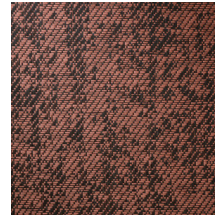

Spécifications techniques

Référence	<u>22080</u> • Light Beige
Catégorie de produit	Exquise
Composition	Revêtement mural naturel sur intissé
Description	Revêtement mural tissé jacquard à l'aspect patiné
Dimensions	Largeur 135 cm / livrable au mètre linéaire
Raccord	Raccord libre 0 cm
Adhésive	Arte Clearpro ou une colle à dispersion de bonne qualité
Comment encoller	Humidifier le produit, encoller le mur
Résistance à la lumière	Bonne solidité des coloris à la lumière
Comment enlever	Arrachable à sec
Résistance au feu EU	B-s1, d0
Résistance au feu US	Class A
Maintenance	Epongeable au moment de la pose (tamponner la colle humide)

Couleurs (5)

22080

22081

22082

22083

22084

Plus d'infos? [Cliquez ici](#)

Commandez des échantillons, calculez des quantités, consultez des vidéos d'instructions, téléchargez des informations techniques et plus: www.arte-international.com