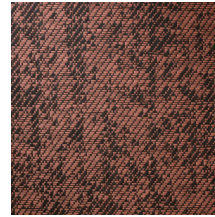

## Spécifications techniques

Référence	<u>22080</u> • Light Beige
Catégorie de produit	Exquise
Composition	Revêtement mural naturel sur intissé
Description	Revêtement mural tissé jacquard à l'aspect patiné
Dimensions	Largeur 135 cm / livrable au mètre linéaire
Raccord	Raccord libre 0 cm
Adhésive	Arte Clearpro ou une colle à dispersion de bonne qualité
Comment encoller	Humidifier le produit, encoller le mur
Résistance à la lumière	Bonne solidité des coloris à la lumière
Comment enlever	Arrachable à sec
Résistance au feu EU	B-s1, d0
Résistance au feu US	Class A
Maintenance	Epongeable au moment de la pose (tamponner la colle humide)

## Couleurs (5)

22080

22081

22082

22083

22084

Plus d'infos? [Cliquez ici](#)

Commandez des échantillons, calculez des quantités, consultez des vidéos d'instructions, téléchargez des informations techniques et plus: [www.arte-international.com](http://www.arte-international.com)