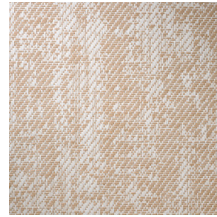

## Spécifications techniques

Référence	<u>22080</u> • Light Beige
Catégorie de produit	Exquise
Composition	Revêtement mural naturel sur intissé
Description	Revêtement mural tissé jacquard à l'aspect patiné
Dimensions	Largeur 135 cm / livrable au mètre linéaire
Raccord	Raccord libre 0 cm
Adhésive	Arte Clearpro ou une colle à dispersion de bonne qualité
Comment encoller	Humidifier le produit, encoller le mur
Résistance à la lumière	Bonne solidité des coloris à la lumière
Comment enlever	Arrachable à sec
Résistance au feu EU	B-s1, d0
Résistance au feu US	Class A
Maintenance	Epongeable au moment de la pose (tamponner la colle humide)

## Couleurs (5)

22080

22081

22082

22083

22084

Plus d'infos? [Cliquez ici](#)

Commandez des échantillons, calculez des quantités, consultez des vidéos d'instructions, téléchargez des informations techniques et plus: [www.arte-international.com](http://www.arte-international.com)