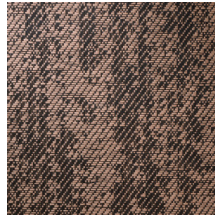

## Spécifications techniques

Référence	<u>22080</u> • Light Beige
Catégorie de produit	Exquise
Composition	Revêtement mural naturel sur intissé
Description	Revêtement mural tissé jacquard à l'aspect patiné
Dimensions	Largeur 135 cm / livrable au mètre linéaire
Raccord	Raccord libre 0 cm
Adhésive	Arte Clearpro ou une colle à dispersion de bonne qualité
Comment encoller	Humidifier le produit, encoller le mur
Résistance à la lumière	Bonne solidité des coloris à la lumière
Comment enlever	Arrachable à sec
Résistance au feu EU	B-s1, d0
Résistance au feu US	Class A
Maintenance	Epongeable au moment de la pose (tamponner la colle humide)

## Couleurs (5)

22080

22081

22082

22083

22084

Plus d'infos? [Cliquez ici](#)

Commandez des échantillons, calculez des quantités, consultez des vidéos d'instructions, téléchargez des informations techniques et plus: [www.arte-international.com](http://www.arte-international.com)