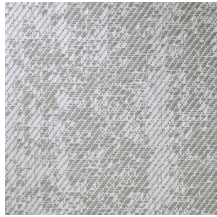

## Spécifications techniques

Référence	<u>22080</u> • Light Beige
Catégorie de produit	Exquise
Composition	Revêtement mural naturel sur intissé
Description	Revêtement mural tissé jacquard à l'aspect patiné
Dimensions	Largeur 135 cm / livrable au mètre linéaire
Raccord	Raccord libre 0 cm
Adhésive	Arte Clearpro ou une colle à dispersion de bonne qualité
Comment encoller	Humidifier le produit, encoller le mur
Résistance à la lumière	Bonne solidité des coloris à la lumière
Comment enlever	Arrachable à sec
Résistance au feu EU	B-s1, d0
Résistance au feu US	Class A
Maintenance	Epongeable au moment de la pose (tamponner la colle humide)

## Couleurs (5)

22080

22081

22082

22083

22084

Plus d'infos? [Cliquez ici](#)

Commandez des échantillons, calculez des quantités, consultez des vidéos d'instructions, téléchargez des informations techniques et plus: [www.arte-international.com](http://www.arte-international.com)