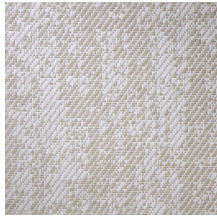

Couleurs (5)

22080