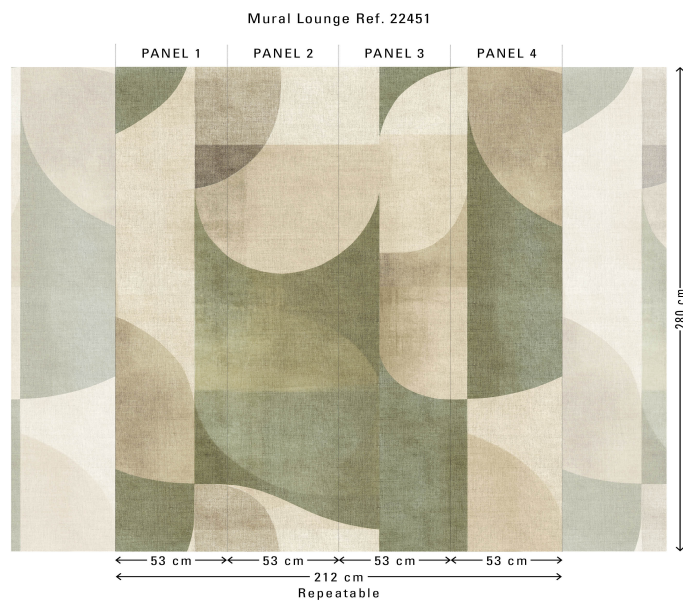

Couleurs (2)

22450

22451

Impression

Plus d'infos? [Cliquez ici](#)

Commandez des échantillons, calculez des quantités, consultez des vidéos d'instructions, téléchargez des informations techniques et plus: www.arte-international.com