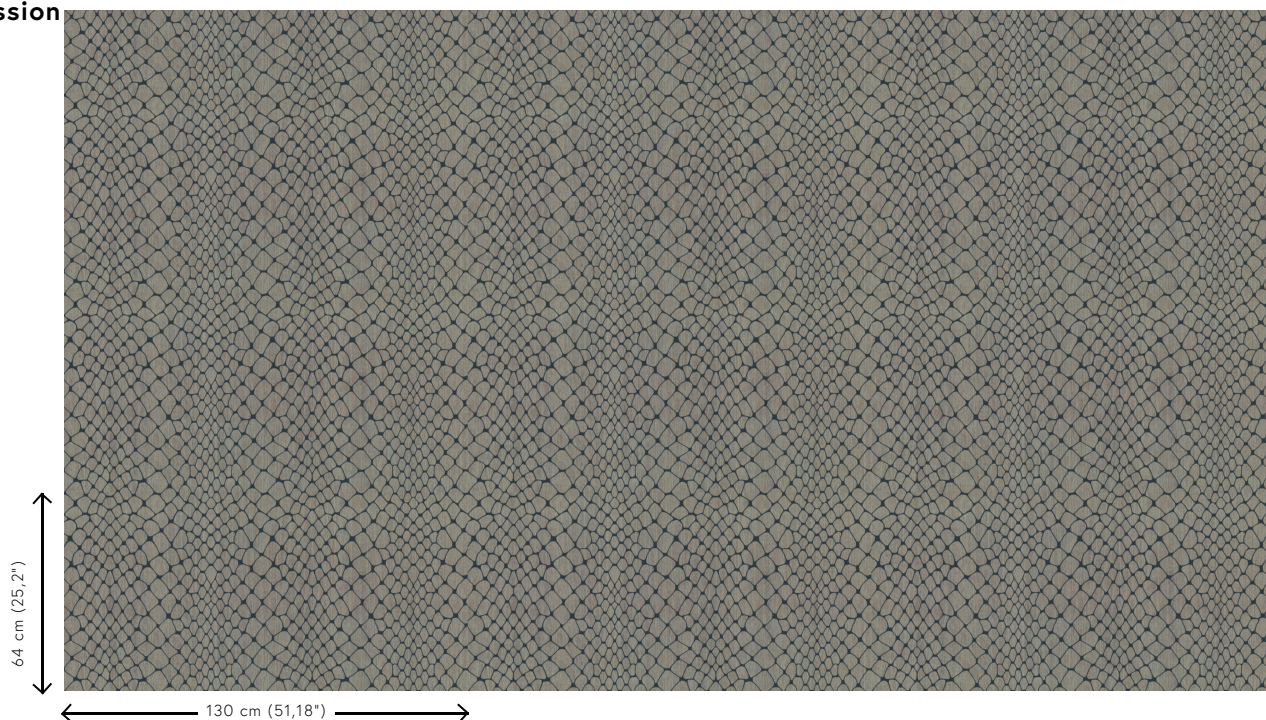

Couleurs (5)

23580

23581

23582

23583

23584

Impression

Plus d'infos? [Cliquez ici](#)

Commandez des échantillons, calculez des quantités, consultez des vidéos d'instructions, téléchargez des informations techniques et plus: www.arte-international.com

ARTE®

wallcoverings for the ultimate in refinement