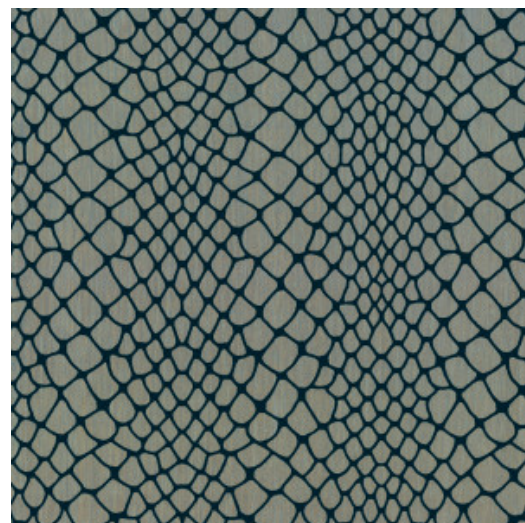

# MAZE

Collection Amazone 2

## Spécifications techniques

|                         |  |
|-------------------------|--|
| Référence               | <u>23583</u>   |
| Catégorie de produit    | Couture  |
| Composition             | Revêtement mural textile sur intissé                           |
| Description             | Revêtement mural composé de tissu plissé, avec un motif floqué |
| Dimensions              | Largeur 130 cm / livrable au mètre linéaire                    |
| Raccord                 | Raccord droit 64 cm  |
| Remarque                | Revêtement mural avec une impression floquée                   |
| Adhésive                | Arte Clearpro ou une colle à dispersion de bonne qualité       |
| Comment encoller        | Encoller les murs  |
| Résistance à la lumière | Bonne solidité des coloris à la lumière                        |
| Comment enlever         | Arrachable à sec   |
| Résistance au feu EU    | B-s1, d0   |
| Résistance au feu US    | Class A  |
| Maintenance             | Epongeable au moment de la pose (tamponner la colle humide)    |

## Couleurs (5)

23580

23581

23582

23583

23584