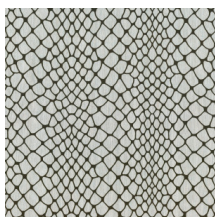

## Spécifications techniques

|                         |  |
|-------------------------|--|
| Référence               | <u>23583</u>   |
| Catégorie de produit    | Couture  |
| Composition             | Revêtement mural textile sur intissé                           |
| Description             | Revêtement mural composé de tissu plissé, avec un motif floqué |
| Dimensions              | Largeur 130 cm / livrable au mètre linéaire                    |
| Raccord                 | Raccord droit 64 cm  |
| Remarque                | Revêtement mural avec une impression floquée                   |
| Adhésive                | Arte Clearpro ou une colle à dispersion de bonne qualité       |
| Comment encoller        | Encoller les murs  |
| Résistance à la lumière | Bonne solidité des coloris à la lumière                        |
| Comment enlever         | Arrachable à sec   |
| Résistance au feu EU    | B-s1, d0   |
| Résistance au feu US    | Class A  |
| Maintenance             | Epongeable au moment de la pose (tamponner la colle humide)    |

## Couleurs (5)

23580

23581

23582

23583

23584