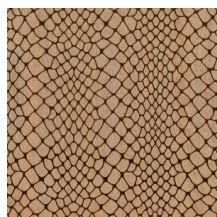

## Spécifications techniques

|                         |  |
|-------------------------|--|
| Référence               | <u>23583</u>   |
| Catégorie de produit    | Couture  |
| Composition             | Revêtement mural textile sur intissé                           |
| Description             | Revêtement mural composé de tissu plissé, avec un motif floqué |
| Dimensions              | Largeur 130 cm / livrable au mètre linéaire                    |
| Raccord                 | Raccord droit 64 cm  |
| Remarque                | Revêtement mural avec une impression floquée                   |
| Adhésive                | Arte Clearpro ou une colle à dispersion de bonne qualité       |
| Comment encoller        | Encoller les murs  |
| Résistance à la lumière | Bonne solidité des coloris à la lumière                        |
| Comment enlever         | Arrachable à sec   |
| Résistance au feu EU    | B-s1, d0   |
| Résistance au feu US    | Class A  |
| Maintenance             | Epongeable au moment de la pose (tamponner la colle humide)    |

## Couleurs (5)

23580

23581

23582

23583

23584