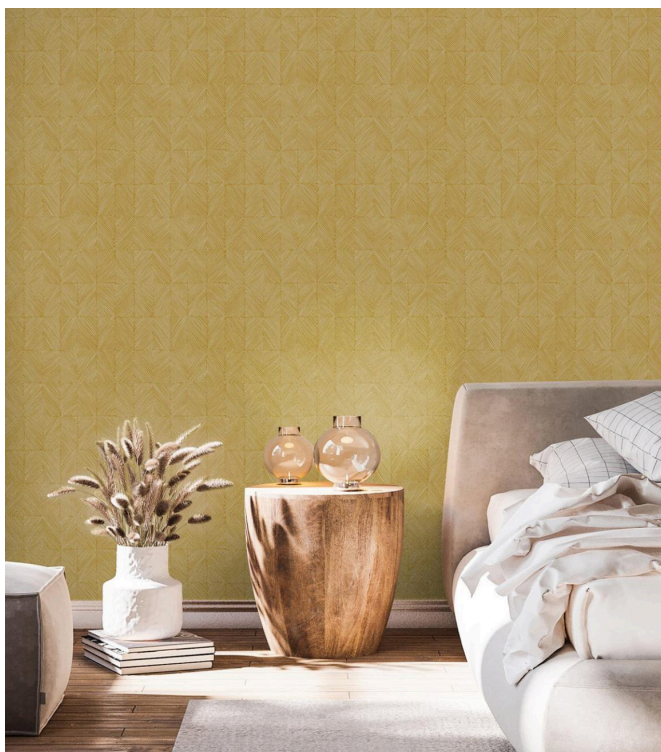

## L'histoire de la collection

Le point de départ de cette collection est le motif en arc du dessin éponyme Arcade, inspiré d'une galerie d'arches abstraite construite en pierre calcaire. L'aspect et le toucher de la chaux mate sont les ingrédients de base de cette collection de papiers peints. On les retrouve sous forme de petits carreaux et d'élégantes baguettes, rappelant chacun à leur manière le charme des carreaux faits à la main. Même dans les ondulations ludiques du dessin Wave, cette chaleur naturelle de la chaux mate transparait. Les nombreuses couleurs fraîches se marient harmonieusement avec les tons chauds et naturels.