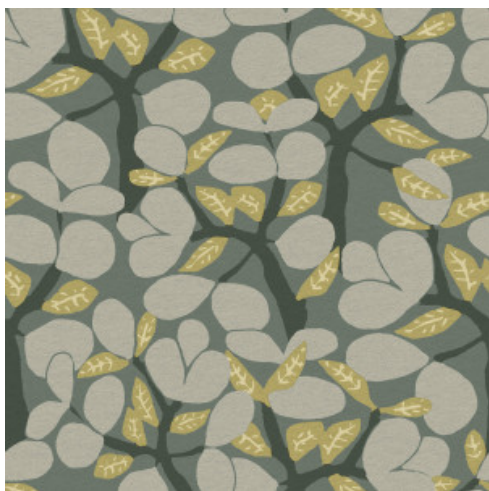

Couleurs (4)

23852

Plus d'infos? [Cliquez ici](#)

Commandez des échantillons, calculez des quantités, consultez des vidéos d'instructions, téléchargez des informations techniques et plus: www.arte-international.com