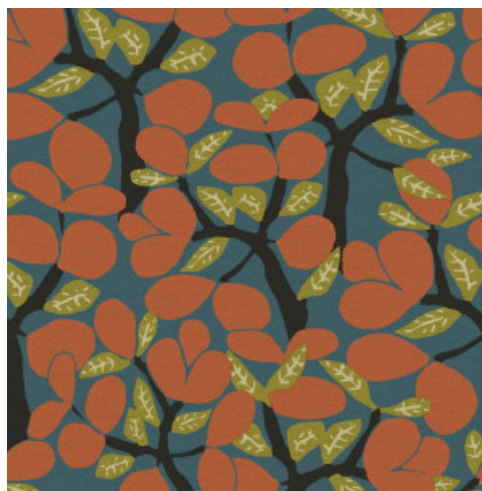

Janeiro

Collection Alegria

L'histoire de la collection

Cette collection joyeuse regorge de motifs colorés et de designs ludiques. Les influences latino-américaines sont indéniables. Ce papier peint est le choix parfait si vous souhaitez apporter une touche du sud à votre intérieur.

Couleurs (4)

23850

23851

23852

23853

Plus d'infos? [Cliquez ici](#)

Commandez des échantillons, calculez des quantités, consultez des vidéos d'instructions, téléchargez des informations techniques et plus: www.arte-international.com