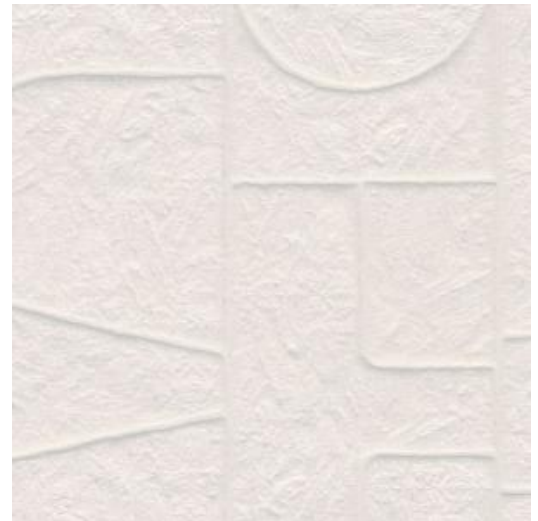

ARCANE

Collection Terra

L'histoire de la collection

Quand la pure beauté des mosaïques et poteries en terre cuite ou terracotta inspire la collection Terra. Grâce à de l'enduit à la chaux, les motifs de la collection ont été méticuleusement confectionnés, créant une texture pleine de richesse et de caractère. Des petites merveilles artisanales, ensuite répercutées sur un revêtement mural au tissu 3D et au toucher suède ultradoux. Le résultat donne vie à des créations chaleureuses, authentiques, absolument uniques : une représentation soigneusement réaliste de roches érodées, dans laquelle les moindres irrégularités et détails sont reproduits avec la plus grande précision.

Spécifications techniques

Référence	<u>23910</u> • Pillow
Catégorie de produit	Couture
Composition	Revêtement mural textile 3D sur intissé
Description	Revêtement mural 3D inspiré de la structure en plâtre patiné
Dimensions	Largeur 120 cm / livrable au mètre linéaire
Raccord	Raccord sauté 80/40 cm
Remarque	Avec traitement anti-taches et effet acoustique amélioré
Adhésive	Arte Clearpro ou une colle à dispersion de bonne qualité
Comment encoller	Encoller les murs
Résistance à la lumière	Bonne solidité des coloris à la lumière
Comment enlever	Arrachable à sec
Résistance au feu EU	C-s1, d0
Résistance au feu US	Class A
Maintenance	Epongeable au moment de la pose (tamponner la colle humide)

Couleurs (5)

23910

23911

23912

23913

23914

Impression

Plus d'infos? [Cliquez ici](#)