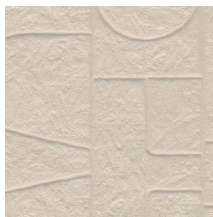

Spécifications techniques

Référence	<u>23910</u> • Pillow
Catégorie de produit	Couture
Composition	Revêtement mural textile 3D sur intissé
Description	Revêtement mural 3D inspiré de la structure en plâtre patiné
Dimensions	Largeur 120 cm / livrable au mètre linéaire
Raccord	Raccord sauté 80/40 cm
Remarque	Avec traitement anti-taches et effet acoustique amélioré
Adhésive	Arte Clearpro ou une colle à dispersion de bonne qualité
Comment encoller	Encoller les murs
Résistance à la lumière	Bonne solidité des coloris à la lumière
Comment enlever	Arrachable à sec
Résistance au feu EU	C-s1, d0
Résistance au feu US	Class A
Maintenance	Epongeable au moment de la pose (tamponner la colle humide)

Couleurs (5)

23910

23911

23912

23913

23914

Impression

Plus d'infos? [Cliquez ici](#)