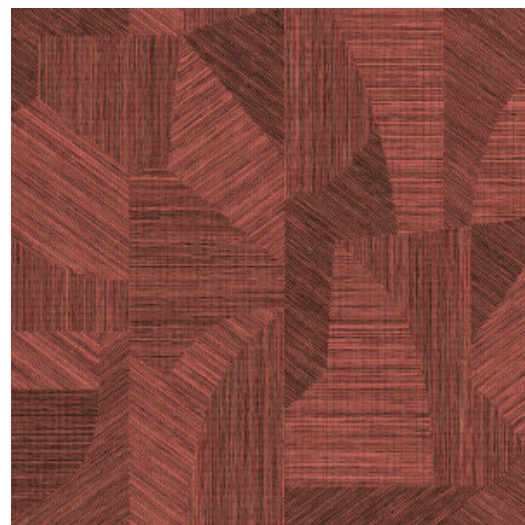

## L'histoire de la collection

Tangram s'inspire d'un puzzle éponyme. Car dans cette collection, les motifs s'imbriquent les uns aux autres en un ingénieux casse-tête. A l'origine de Tangram, des fibres végétales tissées – parfois grossièrement, parfois finement – puis façonnées de façon artisanale en une série de formes. Chaque motif est ensuite sublimé grâce à des encres à l'eau imprimées sur le revêtement, et à la quantité exceptionnelle de pigments. Ce sont eux qui confèrent à Tangram cette profondeur et ce relief si caractéristiques ainsi que ces nuances de couleurs, aussi rafraîchissantes qu'intenses. Autre vertu, cette encre de haute-qualité a également comme particularité de rendre le papier peint encore plus résistant.

## Spécifications techniques

Référence	<u>24000</u> • Coral
Catégorie de produit	Refined
Composition	Papier peint sur intissé
Description	Inspiré par des fibres végétales finement coupées, tissées puis incrustées à la main
Dimensions	Rouleaux de 8,50 m x 0,70 m = 6 m <sup>2</sup>
Raccord	Raccord sauté 64/32 cm, ou raccord libre 0 cm
Adhésive	Arte Clearpro ou une colle à dispersion de bonne qualité
Comment encoller	Encoller les murs
Résistance à la lumière	Bonne solidité des coloris à la lumière
Comment enlever	Arrachable à sec
Résistance au feu EU	B-s1, d0
Résistance au feu US	Class A
Maintenance	Lavable
IMO Certified	

## Couleurs (9)

24000

24001

24002

24003

24004

24005

24006