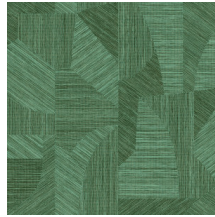

## L'histoire de la collection

Tangram s'inspire d'un puzzle éponyme. Car dans cette collection, les motifs s'imbriquent les uns aux autres en un ingénieux casse-tête. A l'origine de Tangram, des fibres végétales tissées – parfois grossièrement, parfois finement – puis façonnées de façon artisanale en une série de formes. Chaque motif est ensuite sublimé grâce à des encres à l'eau imprimées sur le revêtement, et à la quantité exceptionnelle de pigments. Ce sont eux qui confèrent à Tangram cette profondeur et ce relief si caractéristiques ainsi que ces nuances de couleurs, aussi rafraîchissantes qu'intenses. Autre vertu, cette encre de haute-qualité a également comme particularité de rendre le papier peint encore plus résistant.

## Spécifications techniques

Référence	<u>24000</u> • Coral
Catégorie de produit	Refined
Composition	Papier peint sur intissé
Description	Inspiré par des fibres végétales finement coupées, tissées puis incrustées à la main
Dimensions	Rouleaux de 8,50 m x 0,70 m = 6 m <sup>2</sup>
Raccord	Raccord sauté 64/32 cm, ou raccord libre 0 cm
Adhésive	Arte Clearpro ou une colle à dispersion de bonne qualité
Comment encoller	Encoller les murs
Résistance à la lumière	Bonne solidité des coloris à la lumière
Comment enlever	Arrachable à sec
Résistance au feu EU	B-s1, d0
Résistance au feu US	Class A
Maintenance	Lavable
IMO Certified	

## Couleurs (9)

24000

24001

24002

24003

24004

24005

24006