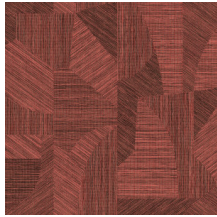

## L'histoire de la collection

Tangram s'inspire d'un puzzle éponyme. Car dans cette collection, les motifs s'imbriquent les uns aux autres en un ingénieux casse-tête. A l'origine de Tangram, des fibres végétales tissées – parfois grossièrement, parfois finement – puis façonnées de façon artisanale en une série de formes. Chaque motif est ensuite sublimé grâce à des encres à l'eau imprimées sur le revêtement, et à la quantité exceptionnelle de pigments. Ce sont eux qui confèrent à Tangram cette profondeur et ce relief si caractéristiques ainsi que ces nuances de couleurs, aussi rafraîchissantes qu'intenses. Autre vertu, cette encre de haute-qualité a également comme particularité de rendre le papier peint encore plus résistant.

## Spécifications techniques

Référence	<u>24000</u> • Coral
Catégorie de produit	Refined
Composition	Papier peint sur intissé
Description	Inspiré par des fibres végétales finement coupées, tissées puis incrustées à la main
Dimensions	Rouleaux de 8,50 m x 0,70 m = 6 m <sup>2</sup>
Raccord	Raccord sauté 64/32 cm, ou raccord libre 0 cm
Adhésive	Arte Clearpro ou une colle à dispersion de bonne qualité
Comment encoller	Encoller les murs
Résistance à la lumière	Bonne solidité des coloris à la lumière
Comment enlever	Arrachable à sec
Résistance au feu EU	B-s1, d0
Résistance au feu US	Class A
Maintenance	Lavable
IMO Certified	

## Couleurs (9)

24000

24001

24002

24003

24004

24005

24006