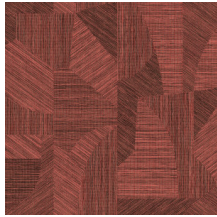

## L'histoire de la collection

Tangram s'inspire d'un puzzle éponyme. Car dans cette collection, les motifs s'imbriquent les uns aux autres en un ingénieux casse-tête. A l'origine de Tangram, des fibres végétales tissées – parfois grossièrement, parfois finement – puis façonnées de façon artisanale en une série de formes. Chaque motif est ensuite sublimé grâce à des encres à l'eau imprimées sur le revêtement, et à la quantité exceptionnelle de pigments. Ce sont eux qui confèrent à Tangram cette profondeur et ce relief si caractéristiques ainsi que ces nuances de couleurs, aussi rafraîchissantes qu'intenses. Autre vertu, cette encre de haute-qualité a également comme particularité de rendre le papier peint encore plus résistant.

## Spécifications techniques

Référence	<u>24006</u> • Stone
Catégorie de produit	Refined
Composition	Papier peint sur intissé
Description	Inspiré par des fibres végétales finement coupées, tissées puis incrustées à la main
Dimensions	Rouleaux de 8,50 m x 0,70 m = 6 m <sup>2</sup>
Raccord	Raccord sauté 64/32 cm, ou raccord libre 0 cm
Adhésive	Arte Clearpro ou une colle à dispersion de bonne qualité
Comment encoller	Encoller les murs
Résistance à la lumière	Bonne solidité des coloris à la lumière
Comment enlever	Arrachable à sec
Résistance au feu EU	B-s1, d0
Résistance au feu US	Class A
Maintenance	Lavable
IMO Certified	

## Couleurs (9)

24000

24001

24002

24003

24004

24005

24006