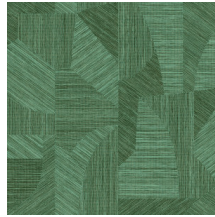

## Spécifications techniques

Référence	<u>24006</u> • Stone
Catégorie de produit	Refined
Composition	Papier peint sur intissé
Description	Inspiré par des fibres végétales finement coupées, tissées puis incrustées à la main
Dimensions	Rouleaux de 8,50 m x 0,70 m = 6 m <sup>2</sup>
Raccord	Raccord sauté 64/32 cm, ou raccord libre 0 cm
Adhésive	Arte Clearpro ou une colle à dispersion de bonne qualité
Comment encoller	Encoller les murs
Résistance à la lumière	Bonne solidité des coloris à la lumière
Comment enlever	Arrachable à sec
Résistance au feu EU	B-s1, d0
Résistance au feu US	Class A
Maintenance	Lavable
IMO Certified	

## Couleurs (9)

24000

24001

24002

24003

24004

24005

24006