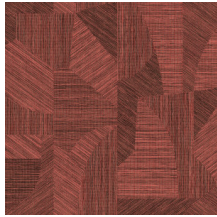

CAPRICE

Collection Essentials Tangram

L'histoire de la collection

Tangram s'inspire d'un puzzle éponyme. Car dans cette collection, les motifs s'imbriquent les uns aux autres en un ingénieux casse-tête. A l'origine de Tangram, des fibres végétales tissées – parfois grossièrement, parfois finement – puis façonnées de façon artisanale en une série de formes. Chaque motif est ensuite sublimé grâce à des encres à l'eau imprimées sur le revêtement, et à la quantité exceptionnelle de pigments. Ce sont eux qui confèrent à Tangram cette profondeur et ce relief si caractéristiques ainsi que ces nuances de couleurs, aussi rafraîchissantes qu'intenses. Autre vertu, cette encre de haute-qualité a également comme particularité de rendre le papier peint encore plus résistant.

Spécifications techniques

Référence	<u>24007</u> • Rock
Catégorie de produit	Refined
Composition	Papier peint sur intissé
Description	Inspiré par des fibres végétales finement coupées, tissées puis incrustées à la main
Dimensions	Rouleaux de 8,50 m x 0,70 m = 6 m ²
Raccord	Raccord sauté 64/32 cm, ou raccord libre 0 cm
Adhésive	Arte Clearpro ou une colle à dispersion de bonne qualité
Comment encoller	Encoller les murs
Résistance à la lumière	Bonne solidité des coloris à la lumière
Comment enlever	Arrachable à sec
Résistance au feu EU	B-s1, d0
Résistance au feu US	Class A
Maintenance	Lavable
IMO Certified	

Couleurs (9)

24000

24001

24002

24003

24004

24005

24006