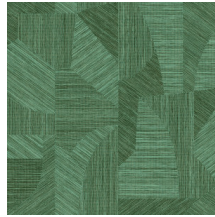

Spécifications techniques

Référence	<u>24007</u> • Rock
Catégorie de produit	Refined
Composition	Papier peint sur intissé
Description	Inspiré par des fibres végétales finement coupées, tissées puis incrustées à la main
Dimensions	Rouleaux de 8,50 m x 0,70 m = 6 m ²
Raccord	Raccord sauté 64/32 cm, ou raccord libre 0 cm
Adhésive	Arte Clearpro ou une colle à dispersion de bonne qualité
Comment encoller	Encoller les murs
Résistance à la lumière	Bonne solidité des coloris à la lumière
Comment enlever	Arrachable à sec
Résistance au feu EU	B-s1, d0
Résistance au feu US	Class A
Maintenance	Lavable
IMO Certified	

Couleurs (9)

24000

24001

24002

24003

24004

24005

24006