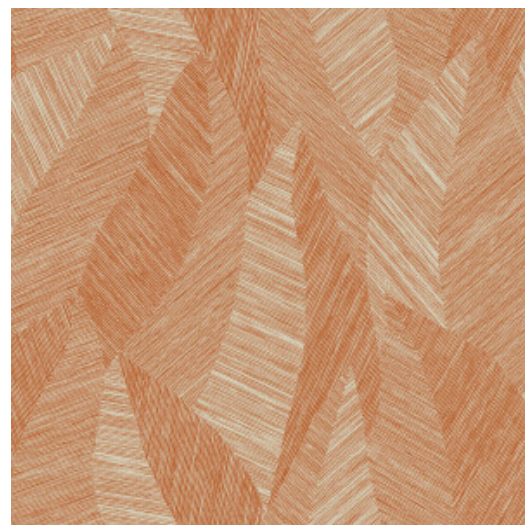

BOUNTY

Collection Essentials Tangram

L'histoire de la collection

Tangram s'inspire d'un puzzle éponyme. Car dans cette collection, les motifs s'imbriquent les uns aux autres en un ingénieux casse-tête. A l'origine de Tangram, des fibres végétales tissées – parfois grossièrement, parfois finement – puis façonnées de façon artisanale en une série de formes. Chaque motif est ensuite sublimé grâce à des encres à l'eau imprimées sur le revêtement, et à la quantité exceptionnelle de pigments. Ce sont eux qui confèrent à Tangram cette profondeur et ce relief si caractéristiques ainsi que ces nuances de couleurs, aussi rafraîchissantes qu'intenses. Autre vertu, cette encre de haute-qualité a également comme particularité de rendre le papier peint encore plus résistant.

Spécifications techniques

Référence	<u>24021</u> • Terracotta
Catégorie de produit	Refined
Composition	Papier peint sur intissé
Description	Inspiré par des fibres végétales finement coupées, tissées puis incrustées à la main
Dimensions	Rouleaux de 8,50 m x 0,70 m = 6 m ²
Raccord	Raccord sauté 64/32 cm
Adhésive	Arte Clearpro ou une colle à dispersion de bonne qualité
Comment encoller	Encoller les murs
Résistance à la lumière	Bonne solidité des coloris à la lumière
Comment enlever	Arrachable à sec
Résistance au feu EU	B-s1, d0
Résistance au feu US	Class A
Maintenance	Lavable
IMO Certified	 0493/22

Couleurs (9)

24020

24021

24022

24023

24024

24025

24026