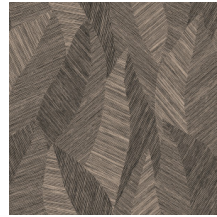

Spécifications techniques

Référence	<u>24021</u> • Terracotta
Catégorie de produit	Refined
Composition	Papier peint sur intissé
Description	Inspiré par des fibres végétales finement coupées, tissées puis incrustées à la main
Dimensions	Rouleaux de 8,50 m x 0,70 m = 6 m ²
Raccord	Raccord sauté 64/32 cm
Adhésive	Arte Clearpro ou une colle à dispersion de bonne qualité
Comment encoller	Encoller les murs
Résistance à la lumière	Bonne solidité des coloris à la lumière
Comment enlever	Arrachable à sec
Résistance au feu EU	B-s1, d0
Résistance au feu US	Class A
Maintenance	Lavable
IMO Certified	 0493/22

Couleurs (9)

24020

24021

24022

24023

24024

24025

24026