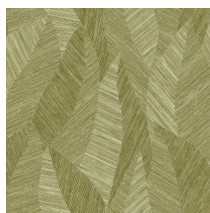

BOUNTY

Collection Essentials Tangram

L'histoire de la collection

Tangram s'inspire d'un puzzle éponyme. Car dans cette collection, les motifs s'imbriquent les uns aux autres en un ingénieux casse-tête. A l'origine de Tangram, des fibres végétales tissées – parfois grossièrement, parfois finement – puis façonnées de façon artisanale en une série de formes. Chaque motif est ensuite sublimé grâce à des encres à l'eau imprimées sur le revêtement, et à la quantité exceptionnelle de pigments. Ce sont eux qui confèrent à Tangram cette profondeur et ce relief si caractéristiques ainsi que ces nuances de couleurs, aussi rafraîchissantes qu'intenses. Autre vertu, cette encre de haute-qualité a également comme particularité de rendre le papier peint encore plus résistant.

Spécifications techniques

Référence	<u>24022</u> • Eucalyptus
Catégorie de produit	Refined
Composition	Papier peint sur intissé
Description	Inspiré par des fibres végétales finement coupées, tissées puis incrustées à la main
Dimensions	Rouleaux de 8,50 m x 0,70 m = 6 m ²
Raccord	Raccord sauté 64/32 cm
Adhésive	Arte Clearpro ou une colle à dispersion de bonne qualité
Comment encoller	Encoller les murs
Résistance à la lumière	Bonne solidité des coloris à la lumière
Comment enlever	Arrachable à sec
Classement au feu EU	B-s1, d0
Classement au feu US	Class A
Maintenance	Lavable
IMO Certified	

Couleurs (9)

24020

24021

24022

24023

24024

24025

24026