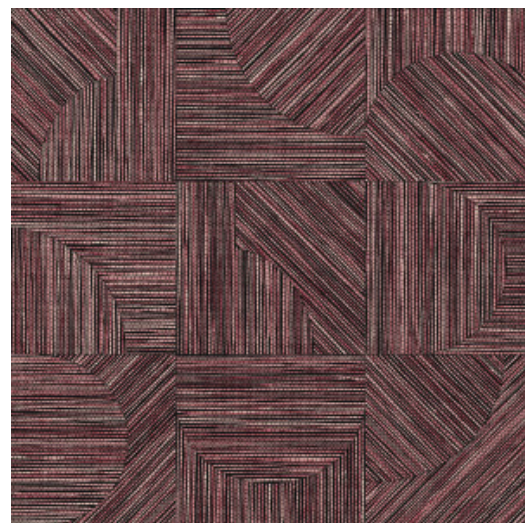

# SPLICE

Collection Essentials Tangram

## L'histoire de la collection

Tangram s'inspire d'un puzzle éponyme. Car dans cette collection, les motifs s'imbriquent les uns aux autres en un ingénieux casse-tête. A l'origine de Tangram, des fibres végétales tissées – parfois grossièrement, parfois finement – puis façonnées de façon artisanale en une série de formes. Chaque motif est ensuite sublimé grâce à des encres à l'eau imprimées sur le revêtement, et à la quantité exceptionnelle de pigments. Ce sont eux qui confèrent à Tangram cette profondeur et ce relief si caractéristiques ainsi que ces nuances de couleurs, aussi rafraîchissantes qu'intenses. Autre vertu, cette encre de haute-qualité a également comme particularité de rendre le papier peint encore plus résistant.

## Spécifications techniques

Référence	<u>24080</u> • Rhubarb
Catégorie de produit	Refined
Composition	Papier peint sur intissé
Description	Inspiré par des fibres végétales coupées puis tissées grossièrement et incrustées à la main
Dimensions	Rouleaux de 8,50 m x 0,70 m = 6 m <sup>2</sup>
Raccord	Raccord sauté 64/21,33 cm
Adhésive	Arte Clearpro ou une colle à dispersion de bonne qualité
Comment encoller	Encoller les murs
Résistance à la lumière	Bonne solidité des coloris à la lumière
Comment enlever	Arrachable à sec
Résistance au feu EU	B-s1, d0
Résistance au feu US	Class A
Maintenance	Lavable
IMO Certified	 0493/22

## Couleurs (9)

24080

24081

24082

24083

24084

24085

24086