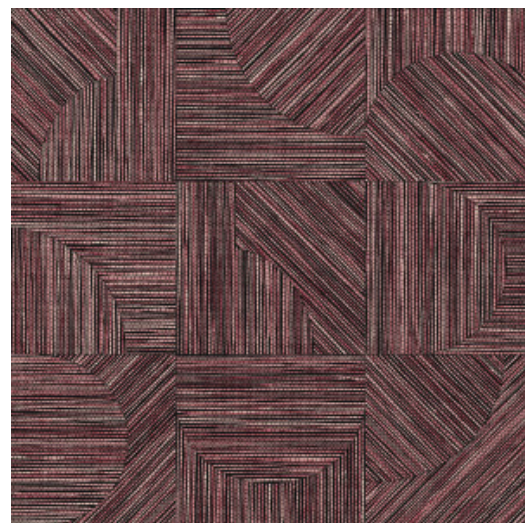

SPLICE

Collection Essentials Tangram

L'histoire de la collection

Tangram s'inspire d'un puzzle éponyme. Car dans cette collection, les motifs s'imbriquent les uns aux autres en un ingénieux casse-tête. A l'origine de Tangram, des fibres végétales tissées – parfois grossièrement, parfois finement – puis façonnées de façon artisanale en une série de formes. Chaque motif est ensuite sublimé grâce à des encres à l'eau imprimées sur le revêtement, et à la quantité exceptionnelle de pigments. Ce sont eux qui confèrent à Tangram cette profondeur et ce relief si caractéristiques ainsi que ces nuances de couleurs, aussi rafraîchissantes qu'intenses. Autre vertu, cette encre de haute-qualité a également comme particularité de rendre le papier peint encore plus résistant.

Spécifications techniques

Référence	<u>24080</u> • Rhubarb
Catégorie de produit	Refined
Composition	Papier peint sur intissé
Description	Inspiré par des fibres végétales coupées puis tissées grossièrement et incrustées à la main
Dimensions	Rouleaux de 8,50 m x 0,70 m = 6 m ²
Raccord	Raccord sauté 64/21,33 cm
Adhésive	Arte Clearpro ou une colle à dispersion de bonne qualité
Comment encoller	Encoller les murs
Résistance à la lumière	Bonne solidité des coloris à la lumière
Comment enlever	Arrachable à sec
Résistance au feu EU	B-s1, d0
Résistance au feu US	Class A
Maintenance	Lavable
IMO Certified	 0493/22

Couleurs (9)

24080

24081

24082

24083

24084

24085

24086