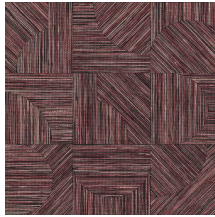

## L'histoire de la collection

Tangram s'inspire d'un puzzle éponyme. Car dans cette collection, les motifs s'imbriquent les uns aux autres en un ingénieux casse-tête. A l'origine de Tangram, des fibres végétales tissées – parfois grossièrement, parfois finement – puis façonnées de façon artisanale en une série de formes. Chaque motif est ensuite sublimé grâce à des encres à l'eau imprimées sur le revêtement, et à la quantité exceptionnelle de pigments. Ce sont eux qui confèrent à Tangram cette profondeur et ce relief si caractéristiques ainsi que ces nuances de couleurs, aussi rafraîchissantes qu'intenses. Autre vertu, cette encre de haute-qualité a également comme particularité de rendre le papier peint encore plus résistant.

## Spécifications techniques

Référence	<u>24080</u> • Rhubarb
Catégorie de produit	Refined
Composition	Papier peint sur intissé
Description	Inspiré par des fibres végétales coupées puis tissées grossièrement et incrustées à la main
Dimensions	Rouleaux de 8,50 m x 0,70 m = 6 m <sup>2</sup>
Raccord	Raccord sauté 64/21,33 cm
Adhésive	Arte Clearpro ou une colle à dispersion de bonne qualité
Comment encoller	Encoller les murs
Résistance à la lumière	Bonne solidité des coloris à la lumière
Comment enlever	Arrachable à sec
Résistance au feu EU	B-s1, d0
Résistance au feu US	Class A
Maintenance	Lavable
IMO Certified	 0493/22

## Couleurs (9)

24080

24081

24082

24083

24084

24085

24086