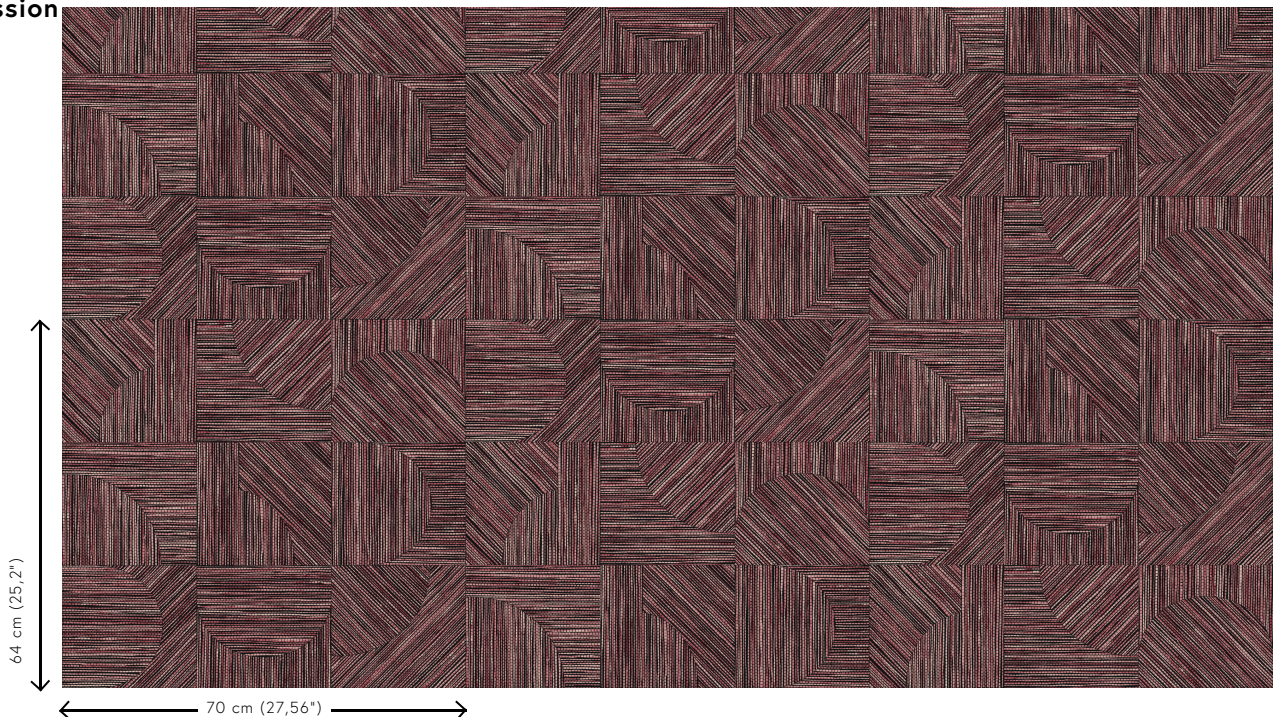

Couleurs (9)

24080

24081

24082

24083

24084

24085

24086

24087

24088

Impression

Plus d'infos? [Cliquez ici](#)

Commandez des échantillons, calculez des quantités, consultez des vidéos d'instructions, téléchargez des informations techniques et plus: www.arte-international.com

ARTE®

wallcoverings for the ultimate in refinement