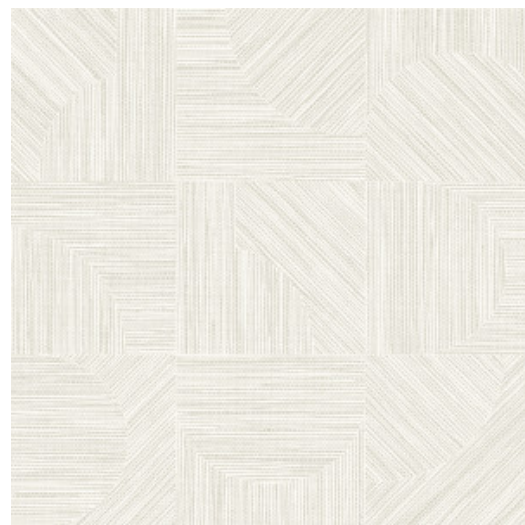

SPLICE

Collection Essentials Tangram

L'histoire de la collection

Tangram s'inspire d'un puzzle éponyme. Car dans cette collection, les motifs s'imbriquent les uns aux autres en un ingénieux casse-tête. A l'origine de Tangram, des fibres végétales tissées – parfois grossièrement, parfois finement – puis façonnées de façon artisanale en une série de formes. Chaque motif est ensuite sublimé grâce à des encres à l'eau imprimées sur le revêtement, et à la quantité exceptionnelle de pigments. Ce sont eux qui confèrent à Tangram cette profondeur et ce relief si caractéristiques ainsi que ces nuances de couleurs, aussi rafraîchissantes qu'intenses. Autre vertu, cette encre de haute-qualité a également comme particularité de rendre le papier peint encore plus résistant.

Spécifications techniques

Référence	<u>24083</u> • Washed White
Catégorie de produit	Refined
Composition	Papier peint sur intissé
Description	Inspiré par des fibres végétales coupées puis tissées grossièrement et incrustées à la main
Dimensions	Rouleaux de 8,50 m x 0,70 m = 6 m ²
Raccord	Raccord sauté 64/21,33 cm
Adhésive	Arte Clearpro ou une colle à dispersion de bonne qualité
Comment encoller	Encoller les murs
Résistance à la lumière	Bonne solidité des coloris à la lumière
Comment enlever	Arrachable à sec
Résistance au feu EU	B-s1, d0
Résistance au feu US	Class A
Maintenance	Lavable
IMO Certified	

Couleurs (9)

24080

24081

24082

24083

24084

24085

24086