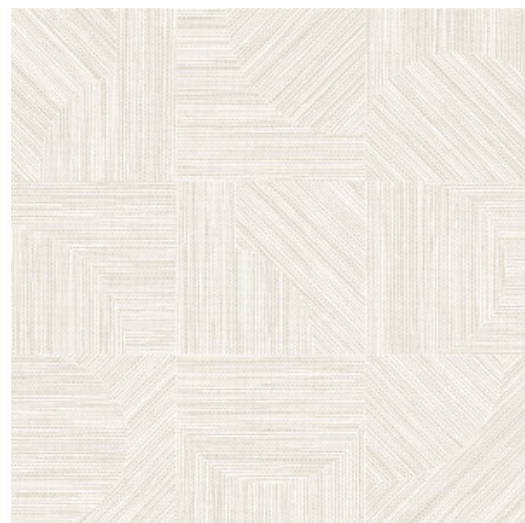

SPLICE

Collection Essentials Tangram

L'histoire de la collection

Tangram s'inspire d'un puzzle éponyme. Car dans cette collection, les motifs s'imbriquent les uns aux autres en un ingénieux casse-tête. A l'origine de Tangram, des fibres végétales tissées – parfois grossièrement, parfois finement – puis façonnées de façon artisanale en une série de formes. Chaque motif est ensuite sublimé grâce à des encres à l'eau imprimées sur le revêtement, et à la quantité exceptionnelle de pigments. Ce sont eux qui confèrent à Tangram cette profondeur et ce relief si caractéristiques ainsi que ces nuances de couleurs, aussi rafraîchissantes qu'intenses. Autre vertu, cette encre de haute-qualité a également comme particularité de rendre le papier peint encore plus résistant.

Spécifications techniques

Référence	<u>24083</u> • Washed White
Catégorie de produit	Refined
Composition	Papier peint sur intissé
Description	Inspiré par des fibres végétales coupées puis tissées grossièrement et incrustées à la main
Dimensions	Rouleaux de 8,50 m x 0,70 m = 6 m ²
Raccord	Raccord sauté 64/21,33 cm
Adhésive	Arte Clearpro ou une colle à dispersion de bonne qualité
Comment encoller	Encoller les murs
Résistance à la lumière	Bonne solidité des coloris à la lumière
Comment enlever	Arrachable à sec
Résistance au feu EU	B-s1, d0
Résistance au feu US	Class A
Maintenance	Lavable
IMO Certified	

Couleurs (9)

24080

24081

24082

24083

24084

24085

24086