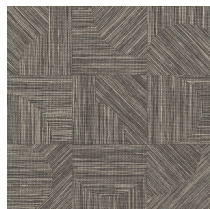

Spécifications techniques

Référence	<u>24087</u> • Fjord
Catégorie de produit	Refined
Composition	Papier peint sur intissé
Description	Inspiré par des fibres végétales coupées puis tissées grossièrement et incrustées à la main
Dimensions	Rouleaux de 8,50 m x 0,70 m = 6 m ²
Raccord	Raccord sauté 64/21.33 cm
Adhésive	Arte Clearpro ou une colle à dispersion de bonne qualité
Comment encoller	Encoller les murs
Résistance à la lumière	Bonne solidité des coloris à la lumière
Comment enlever	Arrachable à sec
Classement au feu EU	B-s1, d0
Classement au feu US	Class A
Maintenance	Lavable
IMO Certified	

Couleurs (9)

24080

24081

24082

24083

24084

24085

24086