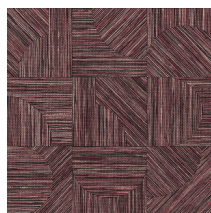

SPLICE

Collection Essentials Tangram

L'histoire de la collection

Tangram s'inspire d'un puzzle éponyme. Car dans cette collection, les motifs s'imbriquent les uns aux autres en un ingénieux casse-tête. A l'origine de Tangram, des fibres végétales tissées – parfois grossièrement, parfois finement – puis façonnées de façon artisanale en une série de formes. Chaque motif est ensuite sublimé grâce à des encres à l'eau imprimées sur le revêtement, et à la quantité exceptionnelle de pigments. Ce sont eux qui confèrent à Tangram cette profondeur et ce relief si caractéristiques ainsi que ces nuances de couleurs, aussi rafraîchissantes qu'intenses. Autre vertu, cette encre de haute-qualité a également comme particularité de rendre le papier peint encore plus résistant.

Spécifications techniques

Référence	<u>24087</u> • Fjord
Catégorie de produit	Refined
Composition	Papier peint sur intissé
Description	Inspiré par des fibres végétales coupées puis tissées grossièrement et incrustées à la main
Dimensions	Rouleaux de 8,50 m x 0,70 m = 6 m ²
Raccord	Raccord sauté 64/21.33 cm
Adhésive	Arte Clearpro ou une colle à dispersion de bonne qualité
Comment encoller	Encoller les murs
Résistance à la lumière	Bonne solidité des coloris à la lumière
Comment enlever	Arrachable à sec
Classement au feu EU	B-s1, d0
Classement au feu US	Class A
Maintenance	Lavable
IMO Certified	

Couleurs (9)

24080

24081

24082

24083

24084

24085

24086