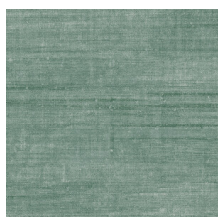

Couleurs (12)

24515A

Plus d'infos? [Cliquez ici](#)

Commandez des échantillons, calculez des quantités, consultez des vidéos d'instructions, téléchargez des informations techniques et plus: www.arte-international.com

ARTE®

wallcoverings for the ultimate in refinement