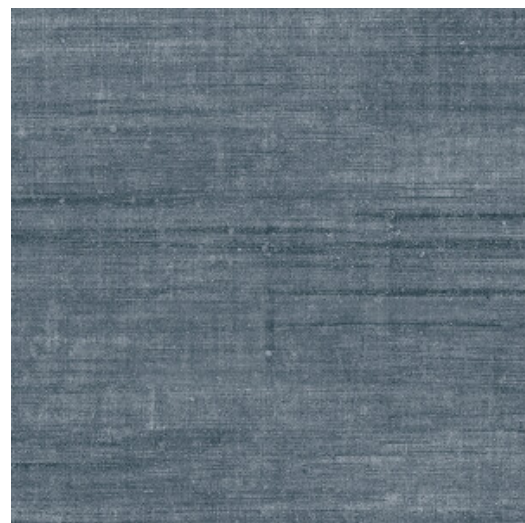

CANVAS

Collection Signature

L'histoire de la collection

S'il y a bien un textile dont l'apparence évoque tant le luxe que la légèreté, c'est le lin. Spontanément, nous associons cette matière élégante à de chaudes journées d'été et à des vacances relaxantes. Arte a intégré la sensation et la structure du lin dans une collection de papier peint nouvelle et luxueuse : Signature réunit, dans une série de motifs intemporels, la sensation estivale que l'on associe au lin.

Spécifications techniques

Référence	<u>24516</u>
Catégorie de produit	Refined
Composition	Papier peint en vinyle sur papier
Description	Papier peint avec un look de lin naturel
Dimensions	XL-ROLL: Rouleaux de 10,05 m x 1,00 m = 10 m ²
Raccord	Raccord droit 90 cm, ou raccord libre 0 cm
Remarque	Vous pouvez poser Canvas de deux manières : raccorder le dessin afin que le mur soit doté d'un joli look uniforme, soit ne tenir pas compte du raccord pour un effet élégant de lin naturel
Adhésive	Arte Clearpro ou une colle à dispersion de bonne qualité
Comment encoller	Méthode 1 : encoller le mur et humidifier les lés. Méthode 2 : encoller les lés.
Résistance à la lumière	Bonne solidité des coloris à la lumière
Comment enlever	Pelable
Résistance au feu EU	B-s2, d0
Résistance au feu US	Class A
Maintenance	Lessivable