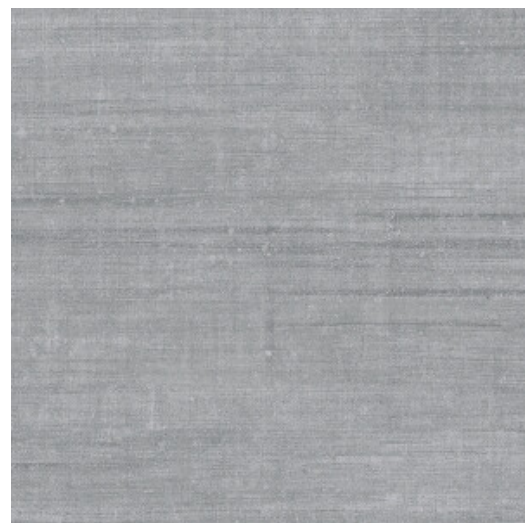

CANVAS

Collection Signature

L'histoire de la collection

S'il y a bien un textile dont l'apparence évoque tant le luxe que la légèreté, c'est le lin. Spontanément, nous associons cette matière élégante à de chaudes journées d'été et à des vacances relaxantes. Arte a intégré la sensation et la structure du lin dans une collection de papier peint nouvelle et luxueuse : Signature réunit, dans une série de motifs intemporels, la sensation estivale que l'on associe au lin.

Spécifications techniques

Référence	<u>24518</u>
Catégorie de produit	Refined
Composition	Papier peint en vinyle sur papier
Description	Papier peint avec un look de lin naturel
Dimensions	XL-ROLL: Rouleaux de 10,05 m x 1,00 m = 10 m ²
Raccord	Raccord droit 90 cm, ou raccord libre 0 cm
Remarque	Vous pouvez poser Canvas de deux manières : raccorder le dessin afin que le mur soit doté d'un joli look uniforme, soit ne tenir pas compte du raccord pour un effet élégant de lin naturel
Adhésive	Arte Clearpro ou une colle à dispersion de bonne qualité
Comment encoller	Méthode 1 : encoller le mur et humidifier les lés. Méthode 2 : encoller les lés.
Résistance à la lumière	Bonne solidité des coloris à la lumière
Comment enlever	Pelable
Résistance au feu EU	B-s2, d0
Résistance au feu US	Class A
Maintenance	Lessivable