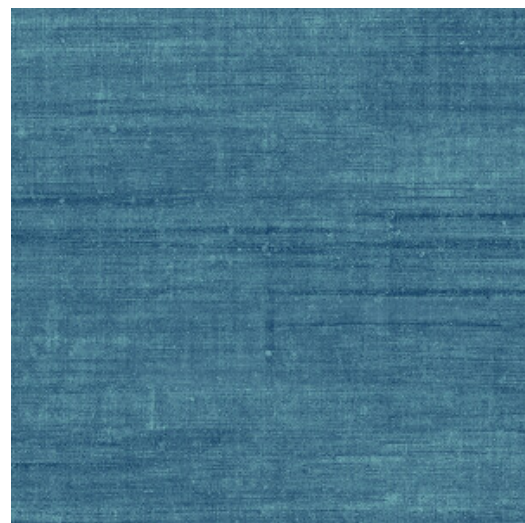

CANVAS

Collection Signature

L'histoire de la collection

S'il y a bien un textile dont l'apparence évoque tant le luxe que la légèreté, c'est le lin. Spontanément, nous associons cette matière élégante à de chaudes journées d'été et à des vacances relaxantes. Arte a intégré la sensation et la structure du lin dans une collection de papier peint nouvelle et luxueuse : Signature réunit, dans une série de motifs intemporels, la sensation estivale que l'on associe au lin.

Spécifications techniques

Référence	<u>24519</u>
Catégorie de produit	Refined
Composition	Papier peint en vinyle sur papier
Description	Papier peint avec un look de lin naturel
Dimensions	XL-ROLL: Rouleaux de 10,05 m x 1,00 m = 10 m ²
Raccord	Raccord droit 90 cm, ou raccord libre 0 cm
Remarque	Vous pouvez poser Canvas de deux manières : raccorder le dessin afin que le mur soit doté d'un joli look uniforme, soit ne tenir pas compte du raccord pour un effet élégant de lin naturel
Adhésive	Arte Clearpro ou une colle à dispersion de bonne qualité
Comment encoller	Méthode 1 : encoller le mur et humidifier les lés. Méthode 2 : encoller les lés.
Résistance à la lumière	Bonne solidité des coloris à la lumière
Comment enlever	Pelable
Résistance au feu EU	B-s2, d0
Résistance au feu US	Class A
Maintenance	Lessivable

Couleurs (23)

24500

24501

24502

24503

24504

24505

24506