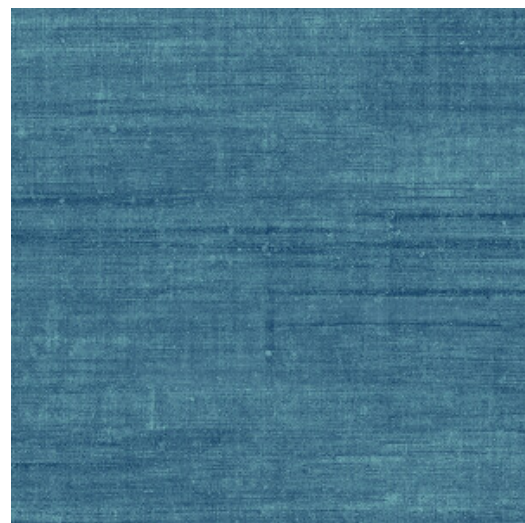

## L'histoire de la collection

S'il y a bien un textile dont l'apparence évoque tant le luxe que la légèreté, c'est le lin. Spontanément, nous associons cette matière élégante à de chaudes journées d'été et à des vacances relaxantes. Arte a intégré la sensation et la structure du lin dans une collection de papier peint nouvelle et luxueuse : Signature réunit, dans une série de motifs intemporels, la sensation estivale que l'on associe au lin.

## Spécifications techniques

Référence	<u>24519</u>
Catégorie de produit	Refined
Composition	Papier peint en vinyle sur papier
Description	Papier peint avec un look de lin naturel
Dimensions	XL-ROLL: Rouleaux de 10,05 m x 1,00 m = 10 m <sup>2</sup>
Raccord	Raccord droit 90 cm, ou raccord libre 0 cm
Remarque	Vous pouvez poser Canvas de deux manières : raccorder le dessin afin que le mur soit doté d'un joli look uniforme, soit ne tenir pas compte du raccord pour un effet élégant de lin naturel
Adhésive	Arte Clearpro ou une colle à dispersion de bonne qualité
Comment encoller	Méthode 1 : encoller le mur et humidifier les lés. Méthode 2 : encoller les lés.
Résistance à la lumière	Bonne solidité des coloris à la lumière
Comment enlever	Pelable
Résistance au feu EU	B-s2, d0
Résistance au feu US	Class A
Maintenance	Lessivable