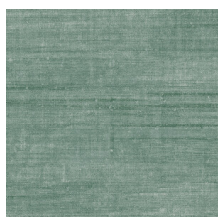

Couleurs (12)

24500A

24501A

24503A

24505A

24508A

24510A

24511A

24514A

24515A

24517A

24518A

24520A

Plus d'infos? [Cliquez ici](#)

Commandez des échantillons, calculez des quantités, consultez des vidéos d'instructions, téléchargez des informations techniques et plus: www.arte-international.com

ARTE®

wallcoverings for the ultimate in refinement