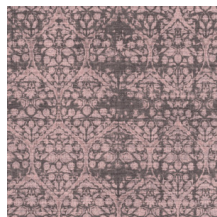

## Spécifications techniques

Référence	<u>24530</u>
Catégorie de produit	Refined
Composition	Papier peint en vinyle sur papier
Description	Papier peint avec un look de lin naturel
Dimensions	XL-ROLL: Rouleaux de 10,05 m x 1,00 m = 10 m <sup>2</sup>
Raccord	Raccord droit 90 cm
Adhésive	Arte Clearpro ou une colle à dispersion de bonne qualité
Comment encoller	Méthode 1 : encoller le mur et humidifier les lés. Méthode 2 : encoller les lés.
Résistance à la lumière	Bonne solidité des coloris à la lumière
Comment enlever	Pelable
Résistance au feu EU	B-s2, d0
Résistance au feu US	Class A
Maintenance	Lessivable

## Couleurs (6)

24530

24531

24532

24533

24534

24535