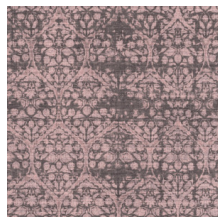

Spécifications techniques

Référence	<u>24531</u>
Catégorie de produit	Refined
Composition	Papier peint en vinyle sur papier
Description	Papier peint avec un look de lin naturel
Dimensions	XL-ROLL: Rouleaux de 10,05 m x 1,00 m = 10 m ²
Raccord	Raccord droit 90 cm
Adhésive	Arte Clearpro ou une colle à dispersion de bonne qualité
Comment encoller	Méthode 1 : encoller le mur et humidifier les lés. Méthode 2 : encoller les lés.
Résistance à la lumière	Bonne solidité des coloris à la lumière
Comment enlever	Pelable
Résistance au feu EU	B-s2, d0
Résistance au feu US	Class A
Maintenance	Lessivable

Couleurs (6)

24530

24531

24532

24533

24534

24535

Impression