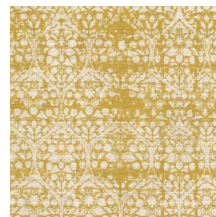

Spécifications techniques

Référence	<u>24531</u>
Catégorie de produit	Refined
Composition	Papier peint en vinyle sur papier
Description	Papier peint avec un look de lin naturel
Dimensions	XL-ROLL: Rouleaux de 10,05 m x 1,00 m = 10 m ²
Raccord	Raccord droit 90 cm
Adhésive	Arte Clearpro ou une colle à dispersion de bonne qualité
Comment encoller	Méthode 1 : encoller le mur et humidifier les lés. Méthode 2 : encoller les lés.
Résistance à la lumière	Bonne solidité des coloris à la lumière
Comment enlever	Pelable
Résistance au feu EU	B-s2, d0
Résistance au feu US	Class A
Maintenance	Lessivable

Couleurs (6)

24530

24531

24532

24533

24534

24535

Impression