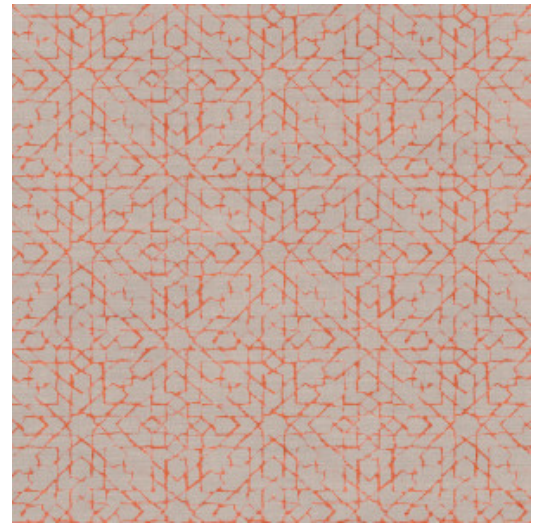

## L'histoire de la collection

S'il y a bien un textile dont l'apparence évoque tant le luxe que la légèreté, c'est le lin. Spontanément, nous associons cette matière élégante à de chaudes journées d'été et à des vacances relaxantes. Arte a intégré la sensation et la structure du lin dans une collection de papier peint nouvelle et luxueuse : Signature réunit, dans une série de motifs intemporels, la sensation estivale que l'on associe au lin.

## Spécifications techniques

Référence	<u>24560</u>
Catégorie de produit	Refined
Composition	Papier peint en vinyle sur papier
Description	Papier peint avec un look de lin naturel
Dimensions	XL-ROLL: Rouleaux de 10,05 m x 1,00 m = 10 m <sup>2</sup>
Raccord	Raccord droit 30 cm
Adhésive	Arte Clearpro ou une colle à dispersion de bonne qualité
Comment encoller	Méthode 1 : encoller le mur et humidifier les lés. Méthode 2 : encoller les lés.
Résistance à la lumière	Bonne solidité des coloris à la lumière
Comment enlever	Pelable
Résistance au feu EU	B-s2, d0
Résistance au feu US	Class A
Maintenance	Lessivable

## Couleurs (12)

24560

24561

24562

24563

24564

24565

24566