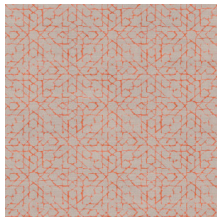

## L'histoire de la collection

S'il y a bien un textile dont l'apparence évoque tant le luxe que la légèreté, c'est le lin. Spontanément, nous associons cette matière élégante à de chaudes journées d'été et à des vacances relaxantes. Arte a intégré la sensation et la structure du lin dans une collection de papier peint nouvelle et luxueuse : Signature réunit, dans une série de motifs intemporels, la sensation estivale que l'on associe au lin.

## Spécifications techniques

Référence	<u>24560</u>
Catégorie de produit	Refined
Composition	Papier peint en vinyle sur papier
Description	Papier peint avec un look de lin naturel
Dimensions	XL-ROLL: Rouleaux de 10,05 m x 1,00 m = 10 m <sup>2</sup>
Raccord	Raccord droit 30 cm
Adhésive	Arte Clearpro ou une colle à dispersion de bonne qualité
Comment encoller	Méthode 1 : encoller le mur et humidifier les lés. Méthode 2 : encoller les lés.
Résistance à la lumière	Bonne solidité des coloris à la lumière
Comment enlever	Pelable
Résistance au feu EU	B-s2, d0
Résistance au feu US	Class A
Maintenance	Lessivable

## Couleurs (12)

24560

24561

24562

24563

24564

24565

24566