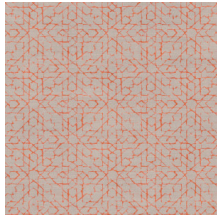

SPARK

Collection Signature

L'histoire de la collection

S'il y a bien un textile dont l'apparence évoque tant le luxe que la légèreté, c'est le lin. Spontanément, nous associons cette matière élégante à de chaudes journées d'été et à des vacances relaxantes. Arte a intégré la sensation et la structure du lin dans une collection de papier peint nouvelle et luxueuse : Signature réunit, dans une série de motifs intemporels, la sensation estivale que l'on associe au lin.

Spécifications techniques

| | |
|-------------------------|--|
| Référence | <u>24565</u> |
| Catégorie de produit | Refined |
| Composition | Papier peint en vinyle sur papier |
| Description | Papier peint avec un look de lin naturel |
| Dimensions | XL-ROLL: Rouleaux de 10,05 m x 1,00 m = 10 m ² |
| Raccord | Raccord droit 30 cm |
| Adhésive | Arte Clearpro ou une colle à dispersion de bonne qualité |
| Comment encoller | Méthode 1 : encoller le mur et humidifier les lés. Méthode 2 : encoller les lés. |
| Résistance à la lumière | Bonne solidité des coloris à la lumière |
| Comment enlever | Pelable |
| Résistance au feu EU | B-s2, d0 |
| Résistance au feu US | Class A |
| Maintenance | Lessivable |

Couleurs (12)

24560

24561

24562

24563

24564

24565

24566