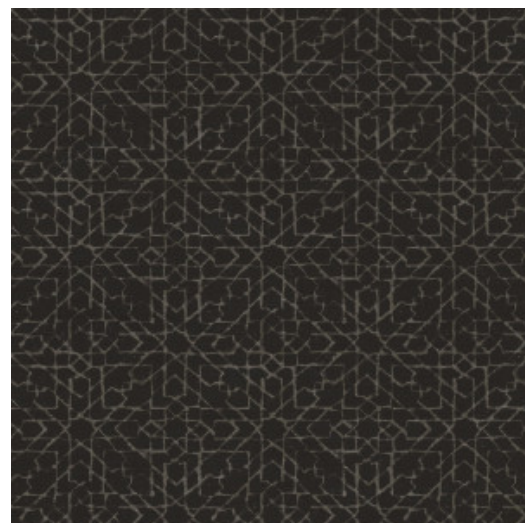

SPARK

Collection Signature

L'histoire de la collection

S'il y a bien un textile dont l'apparence évoque tant le luxe que la légèreté, c'est le lin. Spontanément, nous associons cette matière élégante à de chaudes journées d'été et à des vacances relaxantes. Arte a intégré la sensation et la structure du lin dans une collection de papier peint nouvelle et luxueuse : Signature réunit, dans une série de motifs intemporels, la sensation estivale que l'on associe au lin.

Spécifications techniques

| | |
|-------------------------|--|
| Référence | <u>24565</u> |
| Catégorie de produit | Refined |
| Composition | Papier peint en vinyle sur papier |
| Description | Papier peint avec un look de lin naturel |
| Dimensions | XL-ROLL: Rouleaux de 10,05 m x 1,00 m = 10 m ² |
| Raccord | Raccord droit 30 cm |
| Adhésive | Arte Clearpro ou une colle à dispersion de bonne qualité |
| Comment encoller | Méthode 1 : encoller le mur et humidifier les lés. Méthode 2 : encoller les lés. |
| Résistance à la lumière | Bonne solidité des coloris à la lumière |
| Comment enlever | Pelable |
| Résistance au feu EU | B-s2, d0 |
| Résistance au feu US | Class A |
| Maintenance | Lessivable |

Couleurs (12)

24560

24561

24562

24563

24564

24565

24566