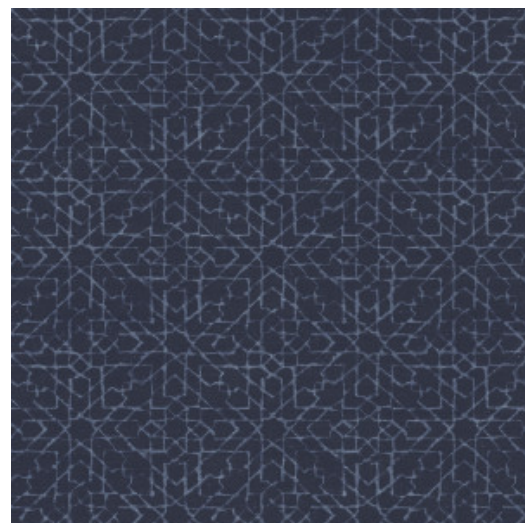

SPARK

Collection Signature

L'histoire de la collection

S'il y a bien un textile dont l'apparence évoque tant le luxe que la légèreté, c'est le lin. Spontanément, nous associons cette matière élégante à de chaudes journées d'été et à des vacances relaxantes. Arte a intégré la sensation et la structure du lin dans une collection de papier peint nouvelle et luxueuse : Signature réunit, dans une série de motifs intemporels, la sensation estivale que l'on associe au lin.

Spécifications techniques

Référence	<u>24570</u>
Catégorie de produit	Refined
Composition	Papier peint en vinyle sur papier
Description	Papier peint avec un look de lin naturel
Dimensions	XL-ROLL: Rouleaux de 10,05 m x 1,00 m = 10 m ²
Raccord	Raccord droit 30 cm
Adhésive	Arte Clearpro ou une colle à dispersion de bonne qualité
Comment encoller	Méthode 1 : encoller le mur et humidifier les lés. Méthode 2 : encoller les lés.
Résistance à la lumière	Bonne solidité des coloris à la lumière
Comment enlever	Pelable
Résistance au feu EU	B-s2, d0
Résistance au feu US	Class A
Maintenance	Lessivable

Couleurs (12)

24560

24561

24562

24563

24564

24565

24566