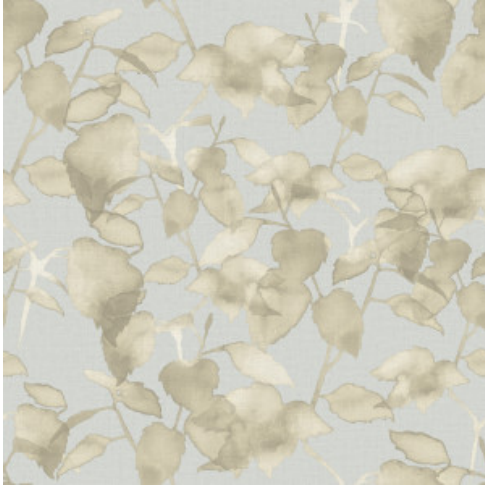

Couleurs (2)

24808