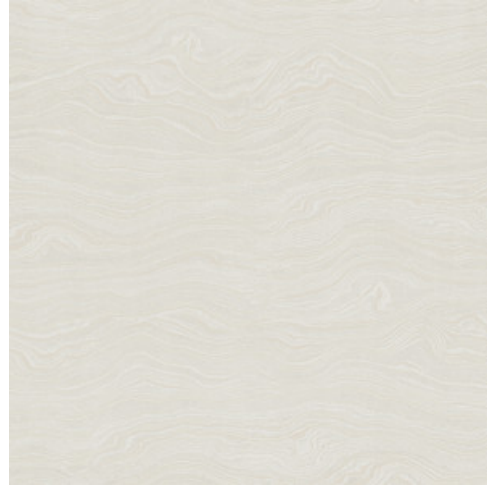

Couleurs (4)

24845

24846

24847

24848

Plus d'infos? [Cliquez ici](#)

Commandez des échantillons, calculez des quantités, consultez des vidéos d'instructions, téléchargez des informations techniques et plus: www.arte-international.com