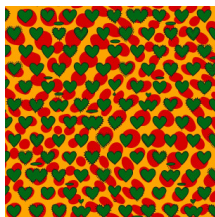

Spécifications techniques

Référence	<u>25500</u>
Composition	Papier peint en vinyle sur intissé
Dimensions	Rouleaux de 10,05 m x 0,68 m
Remarque	25500: Raccord droit 90 cm / 25501: Raccord droit 64 cm / 25502: Raccord droit 32 cm
Adhésive	Arte Clearpro ou une colle à dispersion de bonne qualité
Comment encoller	Encoller les murs
Résistance à la lumière	Bonne solidité des coloris à la lumière
Comment enlever	Arrachable à sec
Maintenance	Lessivable

Couleurs (3)

25500

25501

25502

Impression

Plus d'infos? [Cliquez ici](#)

Commandez des échantillons, calculez des quantités, consultez des vidéos d'instructions, téléchargez des informations techniques et plus: www.arte-international.com