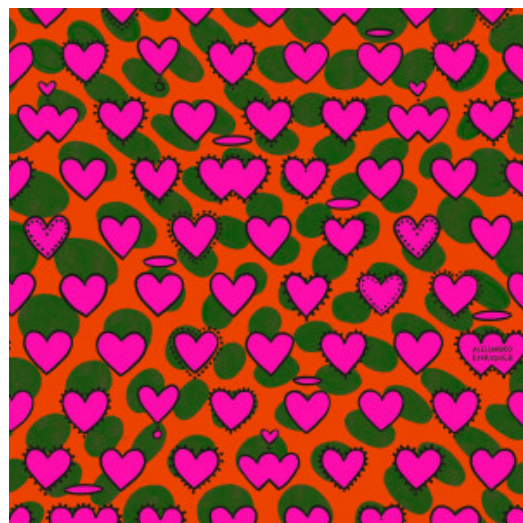

Psyco Cuori

Collection Enriquezland

L'histoire de la collection

Une collection conçue par Alessandro Enriquez, rendant hommage à son Italie bien-aimée, à une joie de vivre débordante et surtout à l'amour. Ce papier peint est une explosion de couleurs vives, de symboles italiens et de références à il grande amore. Et le plus beau ? En observant attentivement les motifs, vous découvrirez encore plus de détails qui vous avaient peut-être échappé au premier regard.

Spécifications techniques

Référence	<u>25500</u>
Composition	Papier peint en vinyle sur intissé
Dimensions	Rouleaux de 10,05 m x 0,68 m
Remarque	25500: Raccord droit 90 cm / 25501: Raccord droit 64 cm / 25502: Raccord droit 32 cm
Adhésive	Arte Clearpro ou une colle à dispersion de bonne qualité
Comment encoller	Encoller les murs
Résistance à la lumière	Bonne solidité des coloris à la lumière
Comment enlever	Arrachable à sec
Maintenance	Lessivable