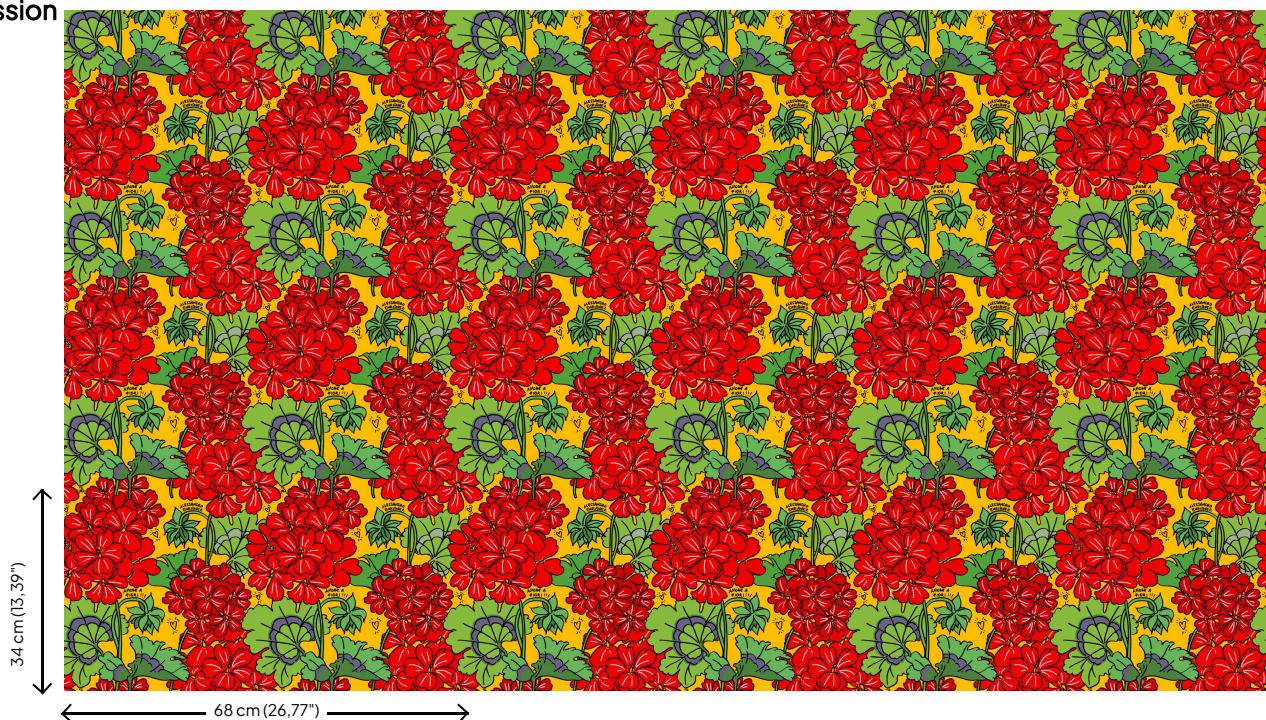

Spécifications techniques

Référence	<u>25505</u>
Composition	Papier peint en vinyle sur intissé
Dimensions	Rouleaux de 10,05 m x 0,68 m
Raccord	Raccord droit 34 cm
Adhésive	Arte Clearpro ou une colle à dispersion de bonne qualité
Comment encoller	Encoller les murs
Résistance à la lumière	Bonne solidité des coloris à la lumière
Comment enlever	Arrachable à sec
Maintenance	Lessivable

Couleurs (2)

25505

25506

Impression

Plus d'infos? [Cliquez ici](#)

Commandez des échantillons, calculez des quantités, consultez des vidéos d'instructions, téléchargez des informations techniques et plus: www.arte-international.com