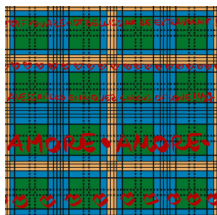

Couleurs (1)

25513