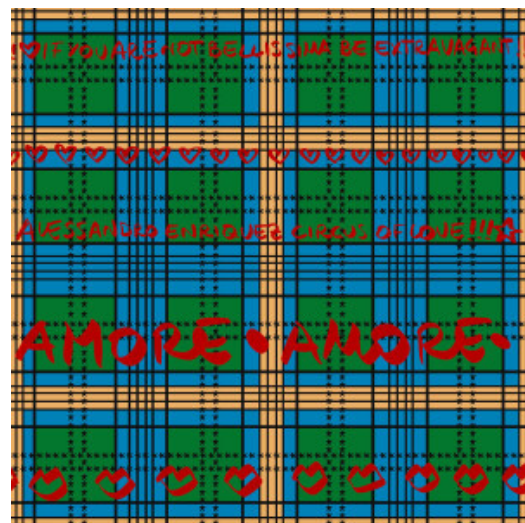

Amore Check

Collection Enriquezland

L'histoire de la collection

Une collection conçue par Alessandro Enriquez, rendant hommage à son Italie bien-aimée, à une joie de vivre débordante et surtout à l'amour. Ce papier peint est une explosion de couleurs vives, de symboles italiens et de références à il grande amore. Et le plus beau ? En observant attentivement les motifs, vous découvrirez encore plus de détails qui vous avaient peut-être échappé au premier regard.

Spécifications techniques

Référence	<u>25513</u>
Composition	Papier peint en vinyle sur intissé
Dimensions	Rouleaux de 10,05 m x 0,68 m
Raccord	Raccord droit 68 cm
Adhésive	Arte Clearpro ou une colle à dispersion de bonne qualité
Comment encoller	Encoller les murs
Résistance à la lumière	Bonne solidité des coloris à la lumière
Comment enlever	Arrachable à sec
Maintenance	Lessivable