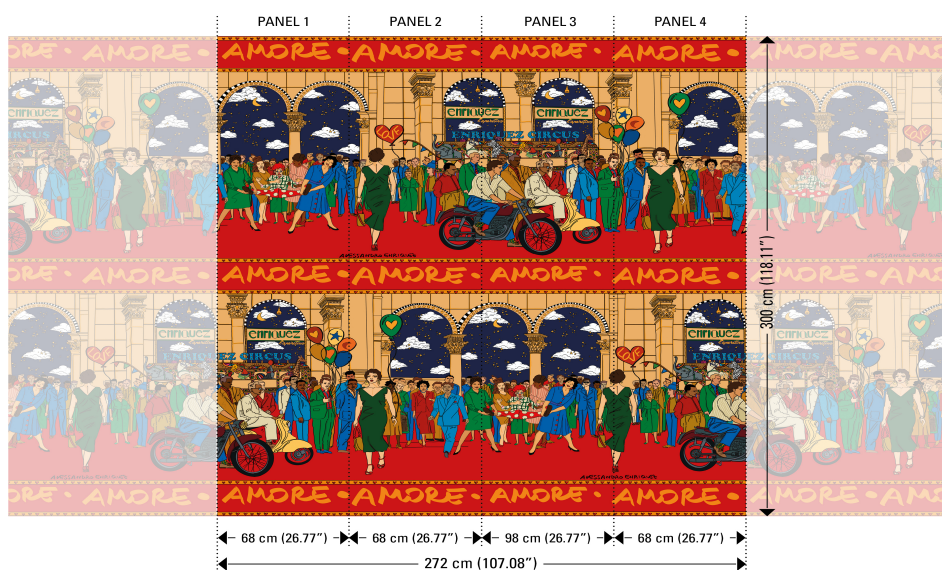

Couleurs (1)

25520

Impression

Plus d'infos? [Cliquez ici](#)

Commandez des échantillons, calculez des quantités, consultez des vidéos d'instructions, téléchargez des informations techniques et plus: www.arte-international.com