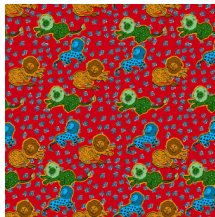

Spécifications techniques

Référence	<u>25526</u>
Composition	Papier peint en vinyle sur intissé
Dimensions	Rouleaux de 10,05 m x 0,68 m
Raccord	Raccord droit 50 cm
Adhésive	Arte Clearpro ou une colle à dispersion de bonne qualité
Comment encoller	Encoller les murs
Résistance à la lumière	Bonne solidité des coloris à la lumière
Comment enlever	Arrachable à sec
Maintenance	Lessivable

Couleurs (2)

25526

25527

Impression

Plus d'infos? [Cliquez ici](#)

Commandez des échantillons, calculez des quantités, consultez des vidéos d'instructions, téléchargez des informations techniques et plus: www.arte-international.com