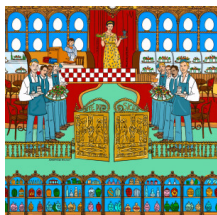

Couleurs (1)

25534