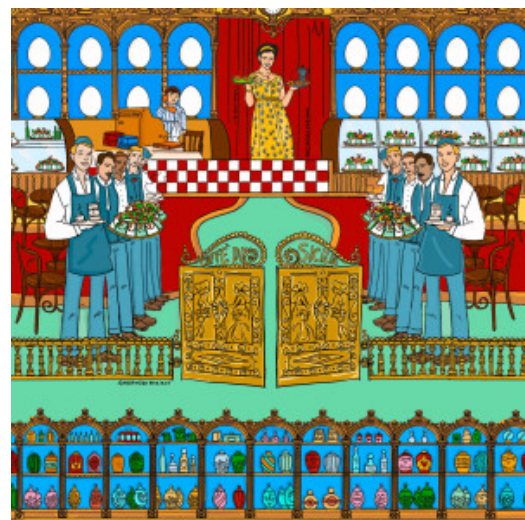

Pasticceria

Collection Enriquezland

L'histoire de la collection

Une collection conçue par Alessandro Enriquez, rendant hommage à son Italie bien-aimée, à une joie de vivre débordante et surtout à l'amour. Ce papier peint est une explosion de couleurs vives, de symboles italiens et de références à il grande amore. Et le plus beau ? En observant attentivement les motifs, vous découvrirez encore plus de détails qui vous avaient peut-être échappé au premier regard.

Spécifications techniques

Référence	<u>25534</u>
Composition	Papier peint en vinyle sur intissé
Dimensions	Rouleaux de 10,05 m x 0,68 m
Raccord	Raccord droit 71 cm
Adhésive	Arte Clearpro ou une colle à dispersion de bonne qualité
Comment encoller	Encoller les murs
Résistance à la lumière	Bonne solidité des coloris à la lumière
Comment enlever	Arrachable à sec
Maintenance	Lessivable