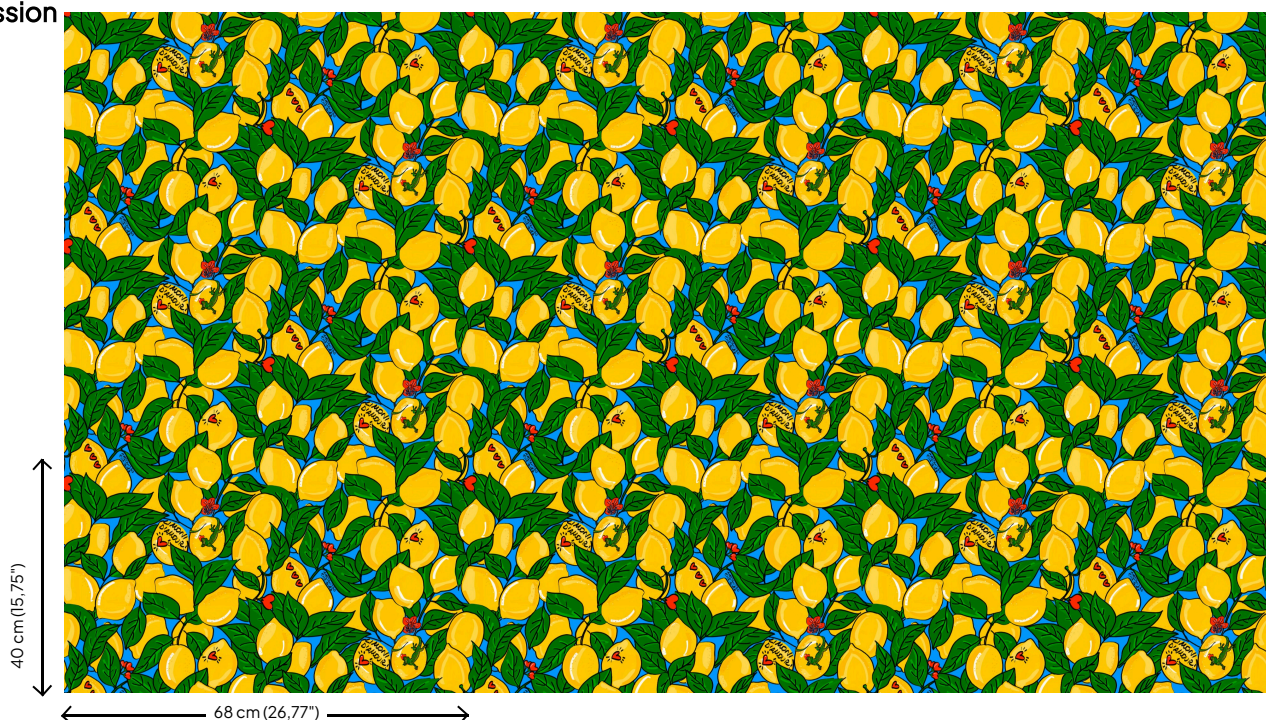

Couleurs (1)

25539

Impression

Plus d'infos? [Cliquez ici](#)

Commandez des échantillons, calculez des quantités, consultez des vidéos d'instructions, téléchargez des informations techniques et plus: www.arte-international.com