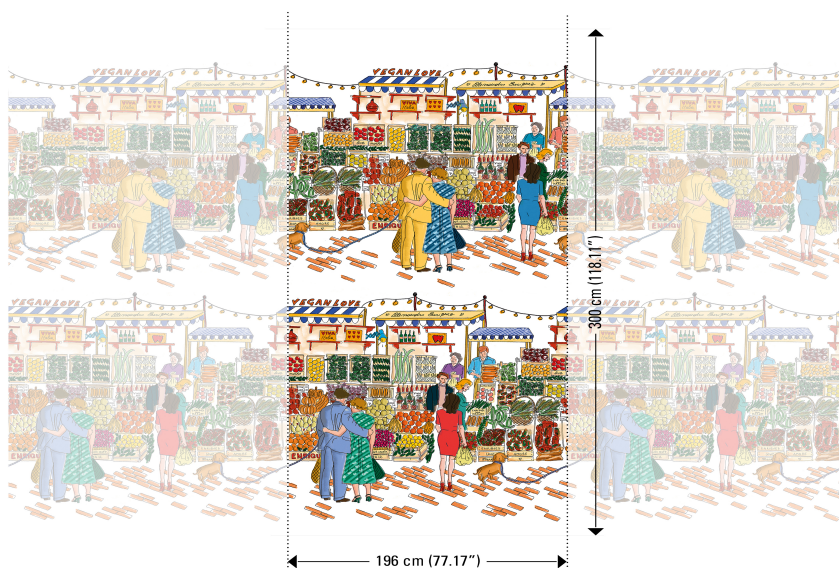

Couleurs (1)

25543

Impression

Plus d'infos? [Cliquez ici](#)

Commandez des échantillons, calculez des quantités, consultez des vidéos d'instructions, téléchargez des informations techniques et plus: www.arte-international.com