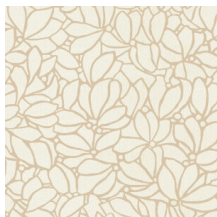

Couleurs (4)

25620