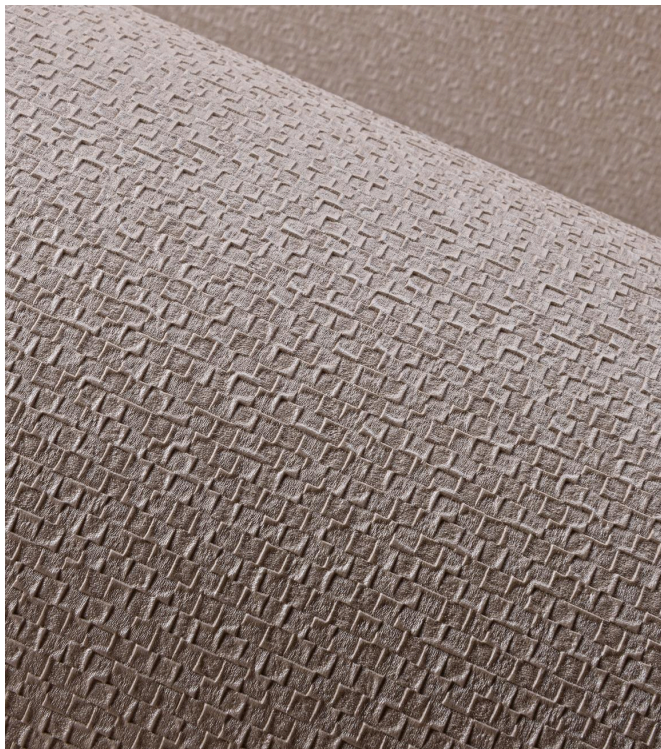

Little Squares

Collection Academy