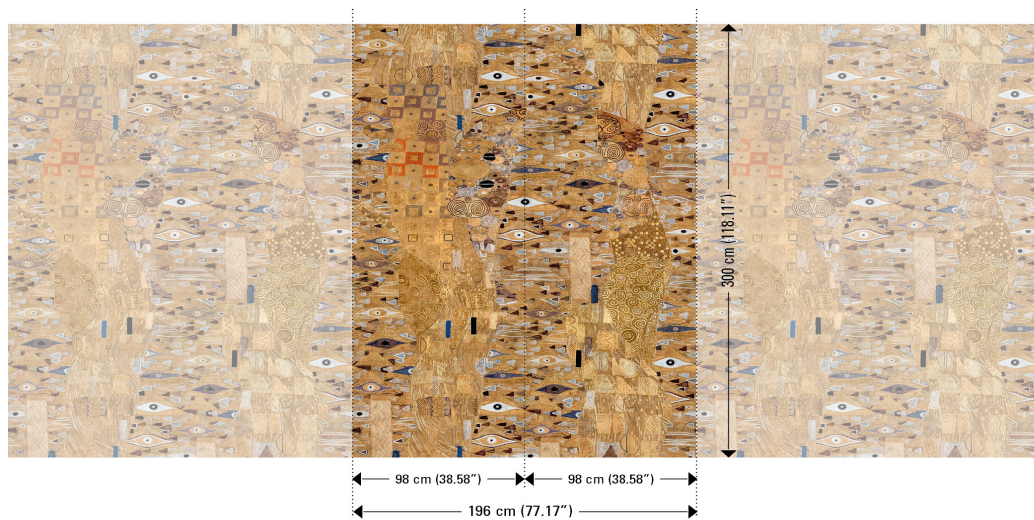

Spécifications techniques

Référence	<u>25680</u>
Composition	Papier peint sur intissé
Dimensions	Panoramique de 196 cm x 300 cm = 5,88 m ²
Remarque	25680 et 25681: Metallique. Le dessin de ce panoramique se raccorde parfaitement, de sorte que plusieurs exemplaires peuvent être posés côte à côte.
Adhésive	Arte Clearpro ou une colle à dispersion de bonne qualité
Comment encoller	Encoller les murs
Résistance à la lumière	Bonne solidité des coloris à la lumière
Comment enlever	Arrachable à sec

Couleurs (4)

25680

25681

25682

25683

Impression

Plus d'infos? [Cliquez ici](#)

Commandez des échantillons, calculez des quantités, consultez des vidéos d'instructions, téléchargez des informations techniques et plus: www.arte-international.com