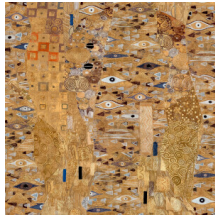

Couleurs (4)

25680