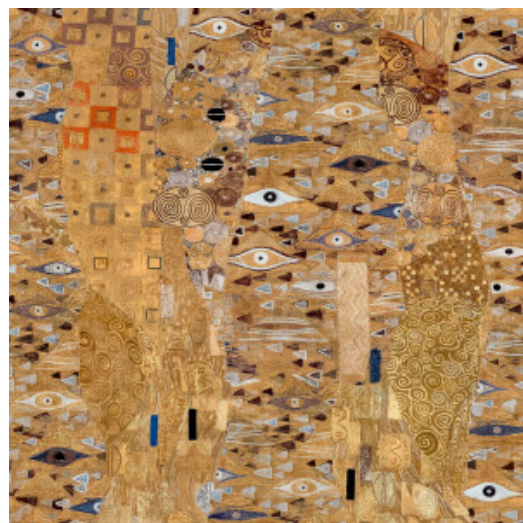

L'histoire de la collection

La collection de papiers peints Academy est sans conteste un hommage au peintre et artiste autrichien Gustav Klimt. Chaque amateur d'art reconnaîtra immédiatement des éléments issus de ses œuvres les plus célèbres, notamment *Le Baiser* et *la Frise Stoclet*.

Spécifications techniques

Référence	<u>25680</u>
Composition	Papier peint sur intissé
Dimensions	Panoramique de 196 cm x 300 cm = 5,88 m ²
Remarque	25680 et 25681: Metallique. Le dessin de ce panoramique se raccorde parfaitement, de sorte que plusieurs exemplaires peuvent être posés côte à côte.
Adhésive	Arte Clearpro ou une colle à dispersion de bonne qualité
Comment encoller	Encoller les murs
Résistance à la lumière	Bonne solidité des coloris à la lumière
Comment enlever	Arrachable à sec