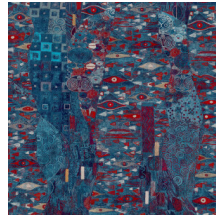

Couleurs (4)

25680

25681

25682

25683

Impression

Plus d'infos? [Cliquez ici](#)

Commandez des échantillons, calculez des quantités, consultez des vidéos d'instructions, téléchargez des informations techniques et plus: www.arte-international.com