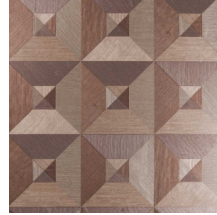

Couleurs (4)

26500

26501

26502

26503

Impression

Plus d'infos? [Cliquez ici](#)

Commandez des échantillons, calculez des quantités, consultez des vidéos d'instructions, téléchargez des informations techniques et plus: www.arte-international.com

ARTE®

wallcoverings for the ultimate in refinement