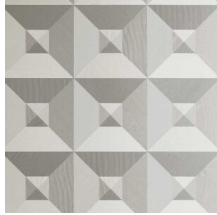

Couleurs (4)

26500