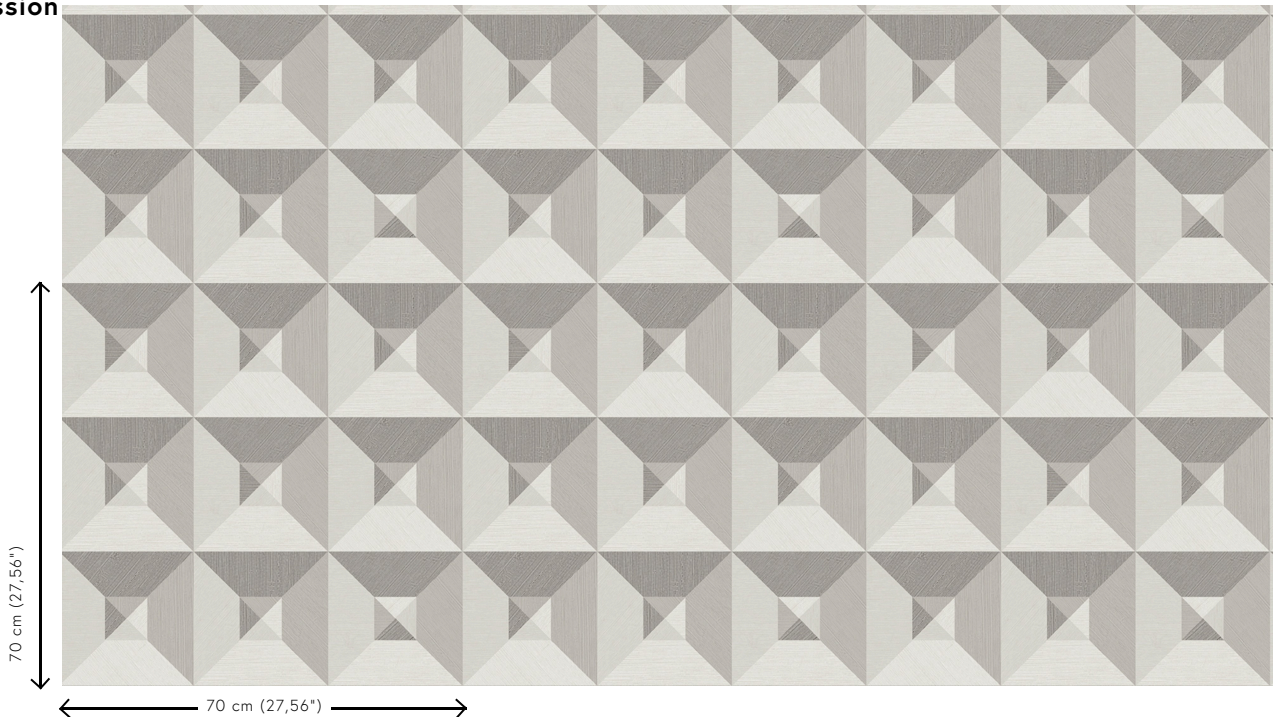

Spécifications techniques

Référence	<u>26500</u>
Catégorie de produit	Refined
Composition	Papier peint en vinyle sur papier
Description	Un papier peint en vinyle avec un relief profond, à l'aspect naturel et dans des motifs géométriques purs créant un effet 3D
Dimensions	Rouleaux de 10,05 m x 0,70 m = 7 m ²
Raccord	Raccord droit 70 cm
Adhésive	Arte Clearpro ou une colle à dispersion de bonne qualité
Comment encoller	Méthode 1 : encoller le mur et humidifier les lés. Méthode 2 : encoller les lés.
Résistance à la lumière	Bonne solidité des coloris à la lumière
Comment enlever	Pelable
Résistance au feu EU	B-s2, d0
Résistance au feu US	Class A
Maintenance	Lessivable

Couleurs (4)

26500

26501

26502

26503

Impression

Plus d'infos? [Cliquez ici](#)

Commandez des échantillons, calculez des quantités, consultez des vidéos d'instructions, téléchargez des informations techniques et plus: www.arte-international.com