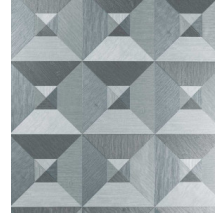

PYRAMID

Collection Focus

L'histoire de la collection

Une constante dans cette collection : les imprimés en relief, qui font de chaque dessin un véritable spectacle. Les surfaces en relief sont imprimées dans différentes directions et, avec les jeux de lumière, cela donne un ensemble dynamique, vraiment remarquable. Chaque modèle est réalisé dans un revêtement intissé, agrémenté d'une couche de vinyle légèrement brillante. Cette combinaison fait merveilleusement bien ressortir le relief des motifs.

Spécifications techniques

Référence	<u>26500</u>
Catégorie de produit	Refined
Composition	Papier peint en vinyle sur papier
Description	Un papier peint en vinyle avec un relief profond, à l'aspect naturel et dans des motifs géométriques purs créant un effet 3D
Dimensions	Rouleaux de 10,05 m x 0,70 m = 7 m ²
Raccord	Raccord droit 70 cm
Adhésive	Arte Clearpro ou une colle à dispersion de bonne qualité
Comment encoller	Méthode 1 : encoller le mur et humidifier les lés. Méthode 2 : encoller les lés.
Résistance à la lumière	Bonne solidité des coloris à la lumière
Comment enlever	Pelable
Résistance au feu EU	B-s2, d0
Résistance au feu US	Class A
Maintenance	Lessivable

Couleurs (4)

26500

26501

26502

26503

Impression

Plus d'infos? [Cliquez ici](#)

Commandez des échantillons, calculez des quantités, consultez des vidéos d'instructions, téléchargez des informations techniques et plus: www.arte-international.com