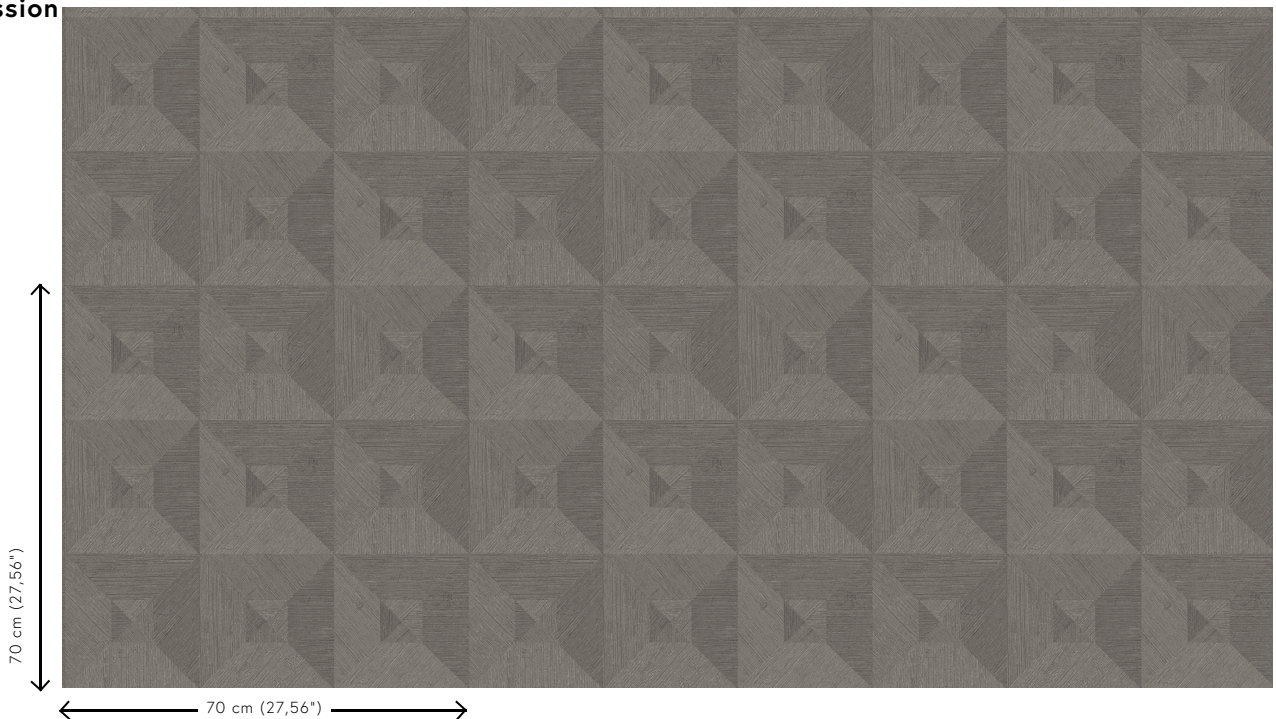

Couleurs (7)

26510

26511

26512

26513

26514

26515

26516

Impression

Plus d'infos? [Cliquez ici](#)

Commandez des échantillons, calculez des quantités, consultez des vidéos d'instructions, téléchargez des informations techniques et plus: www.arte-international.com

ARTE®

wallcoverings for the ultimate in refinement