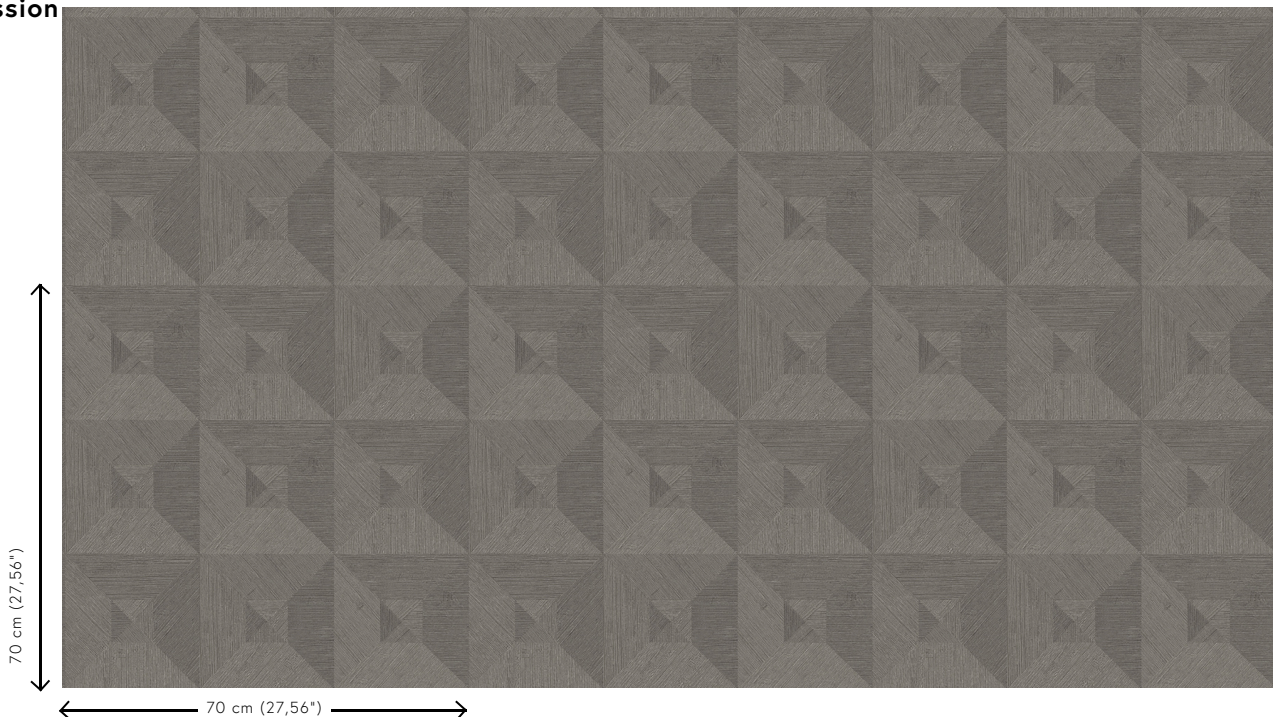

Couleurs (7)

26510

26511

26512

26513

26514

26515

26516

Impression

Plus d'infos? [Cliquez ici](#)

Commandez des échantillons, calculez des quantités, consultez des vidéos d'instructions, téléchargez des informations techniques et plus: www.arte-international.com

ARTE®

wallcoverings for the ultimate in refinement