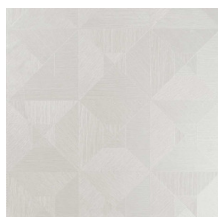

SQUARED

Collection Focus

L'histoire de la collection

Une constante dans cette collection : les imprimés en relief, qui font de chaque dessin un véritable spectacle. Les surfaces en relief sont imprimées dans différentes directions et, avec les jeux de lumière, cela donne un ensemble dynamique, vraiment remarquable. Chaque modèle est réalisé dans un revêtement intissé, agrémenté d'une couche de vinyle légèrement brillante. Cette combinaison fait merveilleusement bien ressortir le relief des motifs.

Spécifications techniques

Référence	<u>26515</u>
Catégorie de produit	Refined
Composition	Papier peint en vinyle sur papier
Description	Un papier peint en vinyle avec un relief profond, à l'aspect naturel et dans des motifs géométriques purs créant un effet 3D
Dimensions	Rouleaux de 10,05 m x 0,70 m = 7 m ²
Raccord	Raccord droit 70 cm
Adhésive	Arte Clearpro ou une colle à dispersion de bonne qualité
Comment encoller	Méthode 1 : encoller le mur et humidifier les lés. Méthode 2 : encoller les lés.
Résistance à la lumière	Bonne solidité des coloris à la lumière
Comment enlever	Pelable
Résistance au feu EU	B-s2, d0
Résistance au feu US	Class A
Maintenance	Lessivable

Couleurs (7)

26510

26511

26512

26513

26514

26515

26516