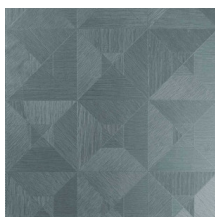

SQUARED

Collection Focus

L'histoire de la collection

Une constante dans cette collection : les imprimés en relief, qui font de chaque dessin un véritable spectacle. Les surfaces en relief sont imprimées dans différentes directions et, avec les jeux de lumière, cela donne un ensemble dynamique, vraiment remarquable. Chaque modèle est réalisé dans un revêtement intissé, agrémenté d'une couche de vinyle légèrement brillante. Cette combinaison fait merveilleusement bien ressortir le relief des motifs.

Spécifications techniques

| | |
|-------------------------|--|
| Référence | <u>26515</u> |
| Catégorie de produit | Refined |
| Composition | Papier peint en vinyle sur papier |
| Description | Un papier peint en vinyle avec un relief profond, à l'aspect naturel et dans des motifs géométriques purs créant un effet 3D |
| Dimensions | Rouleaux de 10,05 m x 0,70 m = 7 m ² |
| Raccord | Raccord droit 70 cm |
| Adhésive | Arte Clearpro ou une colle à dispersion de bonne qualité |
| Comment encoller | Méthode 1 : encoller le mur et humidifier les lés. Méthode 2 : encoller les lés. |
| Résistance à la lumière | Bonne solidité des coloris à la lumière |
| Comment enlever | Pelable |
| Résistance au feu EU | B-s2, d0 |
| Résistance au feu US | Class A |
| Maintenance | Lessivable |

Couleurs (7)

26510

26511

26512

26513

26514

26515

26516