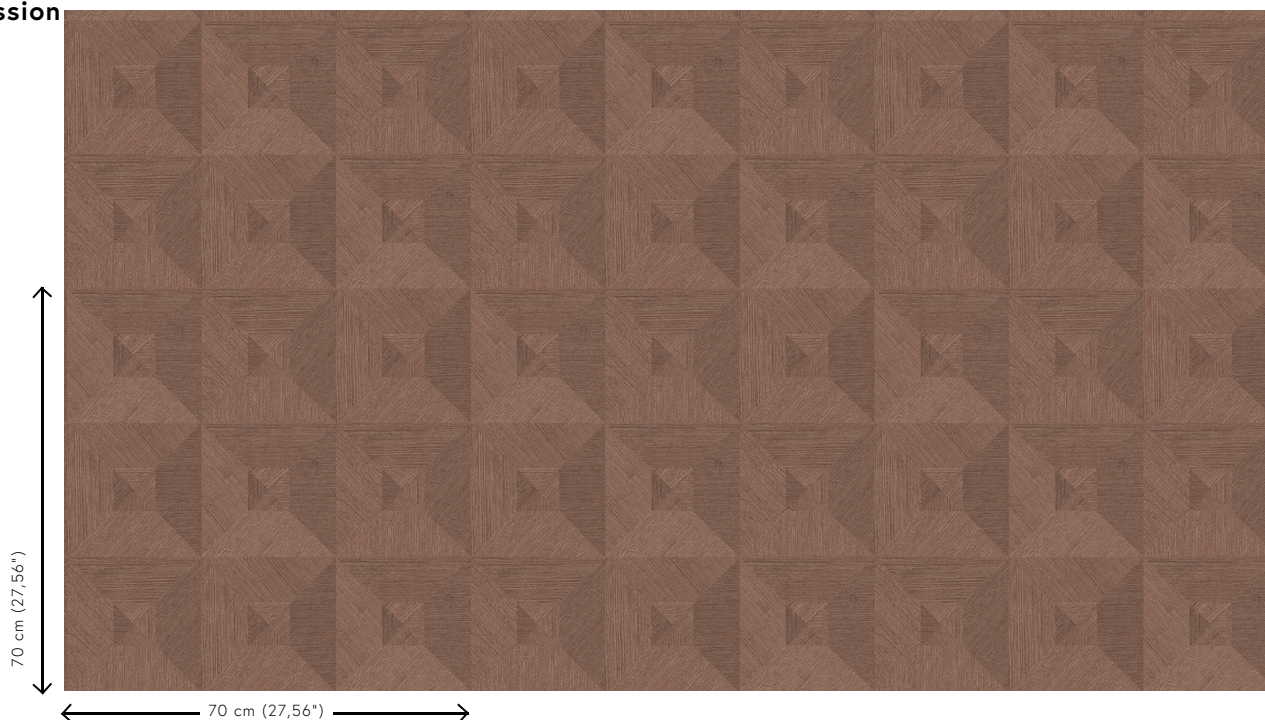

Couleurs (7)

26510

26511

26512

26513

26514

26515

26516

Impression

Plus d'infos? [Cliquez ici](#)

Commandez des échantillons, calculez des quantités, consultez des vidéos d'instructions, téléchargez des informations techniques et plus: www.arte-international.com

ARTE®

wallcoverings for the ultimate in refinement