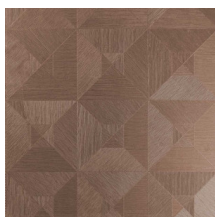

Spécifications techniques

Référence	<u>26515</u>
Catégorie de produit	Refined
Composition	Papier peint en vinyle sur papier
Description	Un papier peint en vinyle avec un relief profond, à l'aspect naturel et dans des motifs géométriques purs créant un effet 3D
Dimensions	Rouleaux de 10,05 m x 0,70 m = 7 m ²
Raccord	Raccord droit 70 cm
Adhésive	Arte Clearpro ou une colle à dispersion de bonne qualité
Comment encoller	Méthode 1 : encoller le mur et humidifier les lés. Méthode 2 : encoller les lés.
Résistance à la lumière	Bonne solidité des coloris à la lumière
Comment enlever	Pelable
Résistance au feu EU	B-s2, d0
Résistance au feu US	Class A
Maintenance	Lessivable

Couleurs (7)

26510

26511

26512

26513

26514

26515

26516