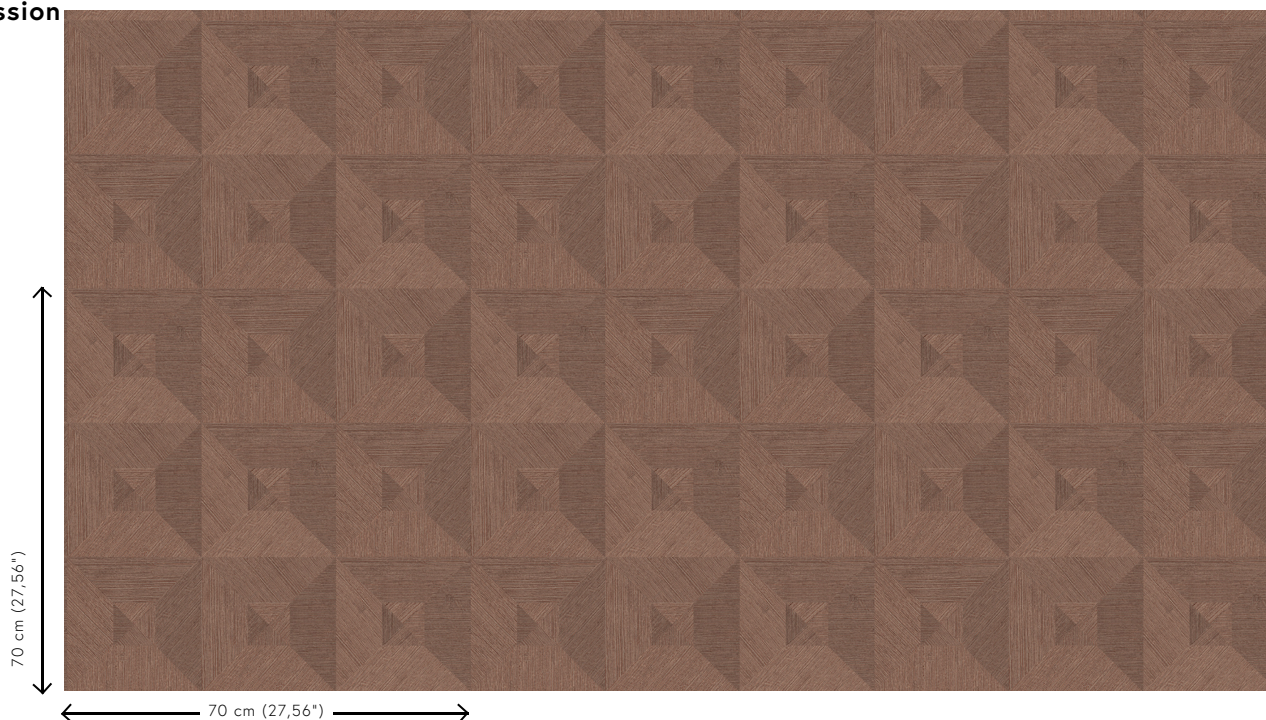

Couleurs (7)

26510

26511

26512

26513

26514

26515

26516

Impression

Plus d'infos? [Cliquez ici](#)

Commandez des échantillons, calculez des quantités, consultez des vidéos d'instructions, téléchargez des informations techniques et plus: www.arte-international.com

ARTE®

wallcoverings for the ultimate in refinement