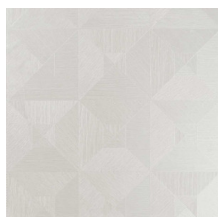

SQUARED

Collection Focus

L'histoire de la collection

Une constante dans cette collection : les imprimés en relief, qui font de chaque dessin un véritable spectacle. Les surfaces en relief sont imprimées dans différentes directions et, avec les jeux de lumière, cela donne un ensemble dynamique, vraiment remarquable. Chaque modèle est réalisé dans un revêtement intissé, agrémenté d'une couche de vinyle légèrement brillante. Cette combinaison fait merveilleusement bien ressortir le relief des motifs.

Spécifications techniques

| | |
|-------------------------|--|
| Référence | <u>26515</u> |
| Catégorie de produit | Refined |
| Composition | Papier peint en vinyle sur papier |
| Description | Un papier peint en vinyle avec un relief profond, à l'aspect naturel et dans des motifs géométriques purs créant un effet 3D |
| Dimensions | Rouleaux de 10,05 m x 0,70 m = 7 m ² |
| Raccord | Raccord droit 70 cm |
| Adhésive | Arte Clearpro ou une colle à dispersion de bonne qualité |
| Comment encoller | Méthode 1 : encoller le mur et humidifier les lés. Méthode 2 : encoller les lés. |
| Résistance à la lumière | Bonne solidité des coloris à la lumière |
| Comment enlever | Pelable |
| Résistance au feu EU | B-s2, d0 |
| Résistance au feu US | Class A |
| Maintenance | Lessivable |

Couleurs (7)

26510

26511

26512

26513

26514

26515

26516