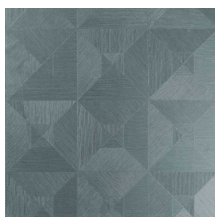

SQUARED

Collection Focus

L'histoire de la collection

Une constante dans cette collection : les imprimés en relief, qui font de chaque dessin un véritable spectacle. Les surfaces en relief sont imprimées dans différentes directions et, avec les jeux de lumière, cela donne un ensemble dynamique, vraiment remarquable. Chaque modèle est réalisé dans un revêtement intissé, agrémenté d'une couche de vinyle légèrement brillante. Cette combinaison fait merveilleusement bien ressortir le relief des motifs.

Spécifications techniques

Référence	<u>26515</u>
Catégorie de produit	Refined
Composition	Papier peint en vinyle sur papier
Description	Un papier peint en vinyle avec un relief profond, à l'aspect naturel et dans des motifs géométriques purs créant un effet 3D
Dimensions	Rouleaux de 10,05 m x 0,70 m = 7 m ²
Raccord	Raccord droit 70 cm
Adhésive	Arte Clearpro ou une colle à dispersion de bonne qualité
Comment encoller	Méthode 1 : encoller le mur et humidifier les lés. Méthode 2 : encoller les lés.
Résistance à la lumière	Bonne solidité des coloris à la lumière
Comment enlever	Pelable
Résistance au feu EU	B-s2, d0
Résistance au feu US	Class A
Maintenance	Lessivable

Couleurs (7)

26510

26511

26512

26513

26514

26515

26516