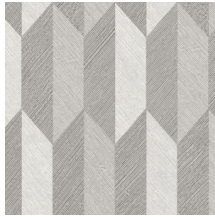

ARROW

Collection Focus

L'histoire de la collection

Une constante dans cette collection : les imprimés en relief, qui font de chaque dessin un véritable spectacle. Les surfaces en relief sont imprimées dans différentes directions et, avec les jeux de lumière, cela donne un ensemble dynamique, vraiment remarquable. Chaque modèle est réalisé dans un revêtement intissé, agrémenté d'une couche de vinyle légèrement brillante. Cette combinaison fait merveilleusement bien ressortir le relief des motifs.

Spécifications techniques

Référence	<u>26520</u>
Catégorie de produit	Refined
Composition	Papier peint en vinyle sur papier
Description	Un papier peint en vinyle avec un relief profond, à l'aspect naturel et dans des motifs géométriques purs créant un effet 3D
Dimensions	Rouleaux de 10,05 m x 0,70 m = 7 m ²
Raccord	Raccord droit 30 cm
Adhésive	Arte Clearpro ou une colle à dispersion de bonne qualité
Comment encoller	Méthode 1 : encoller le mur et humidifier les lés. Méthode 2 : encoller les lés.
Résistance à la lumière	Bonne solidité des coloris à la lumière
Comment enlever	Pelable
Résistance au feu EU	B-s2, d0
Résistance au feu US	Class A
Maintenance	Lessivable

Couleurs (7)

26520

26521

26522

26523

26524

26525

26526