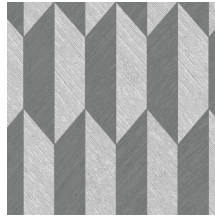

ARROW

Collection Focus

L'histoire de la collection

Une constante dans cette collection : les imprimés en relief, qui font de chaque dessin un véritable spectacle. Les surfaces en relief sont imprimées dans différentes directions et, avec les jeux de lumière, cela donne un ensemble dynamique, vraiment remarquable. Chaque modèle est réalisé dans un revêtement intissé, agrémenté d'une couche de vinyle légèrement brillante. Cette combinaison fait merveilleusement bien ressortir le relief des motifs.

Spécifications techniques

Référence	<u>26520</u>
Catégorie de produit	Refined
Composition	Papier peint en vinyle sur papier
Description	Un papier peint en vinyle avec un relief profond, à l'aspect naturel et dans des motifs géométriques purs créant un effet 3D
Dimensions	Rouleaux de 10,05 m x 0,70 m = 7 m ²
Raccord	Raccord droit 30 cm
Adhésive	Arte Clearpro ou une colle à dispersion de bonne qualité
Comment encoller	Méthode 1 : encoller le mur et humidifier les lés. Méthode 2 : encoller les lés.
Résistance à la lumière	Bonne solidité des coloris à la lumière
Comment enlever	Pelable
Résistance au feu EU	B-s2, d0
Résistance au feu US	Class A
Maintenance	Lessivable

Couleurs (7)

26520

26521

26522

26523

26524

26525

26526