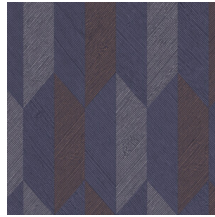

Spécifications techniques

Référence	<u>26520</u>
Catégorie de produit	Refined
Composition	Papier peint en vinyle sur papier
Description	Un papier peint en vinyle avec un relief profond, à l'aspect naturel et dans des motifs géométriques purs créant un effet 3D
Dimensions	Rouleaux de 10,05 m x 0,70 m = 7 m ²
Raccord	Raccord droit 30 cm
Adhésive	Arte Clearpro ou une colle à dispersion de bonne qualité
Comment encoller	Méthode 1 : encoller le mur et humidifier les lés. Méthode 2 : encoller les lés.
Résistance à la lumière	Bonne solidité des coloris à la lumière
Comment enlever	Pelable
Résistance au feu EU	B-s2, d0
Résistance au feu US	Class A
Maintenance	Lessivable

Couleurs (7)

26520

26521

26522

26523

26524

26525

26526