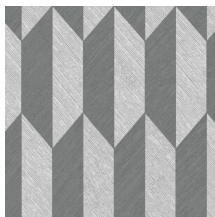

ARROW

Collection Focus

L'histoire de la collection

Une constante dans cette collection : les imprimés en relief, qui font de chaque dessin un véritable spectacle. Les surfaces en relief sont imprimées dans différentes directions et, avec les jeux de lumière, cela donne un ensemble dynamique, vraiment remarquable. Chaque modèle est réalisé dans un revêtement intissé, agrémenté d'une couche de vinyle légèrement brillante. Cette combinaison fait merveilleusement bien ressortir le relief des motifs.

Spécifications techniques

Référence	<u>26526</u>
Catégorie de produit	Refined
Composition	Papier peint en vinyle sur papier
Description	Un papier peint en vinyle avec un relief profond, à l'aspect naturel et dans des motifs géométriques purs créant un effet 3D
Dimensions	Rouleaux de 10,05 m x 0,70 m = 7 m ²
Raccord	Raccord droit 30 cm
Adhésive	Arte Clearpro ou une colle à dispersion de bonne qualité
Comment encoller	Méthode 1 : encoller le mur et humidifier les lés. Méthode 2 : encoller les lés.
Résistance à la lumière	Bonne solidité des coloris à la lumière
Comment enlever	Pelable
Résistance au feu EU	B-s2, d0
Résistance au feu US	Class A
Maintenance	Lessivable

Couleurs (7)

26520

26521

26522

26523

26524

26525

26526