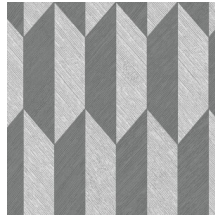

ARROW

Collection Focus

L'histoire de la collection

Une constante dans cette collection : les imprimés en relief, qui font de chaque dessin un véritable spectacle. Les surfaces en relief sont imprimées dans différentes directions et, avec les jeux de lumière, cela donne un ensemble dynamique, vraiment remarquable. Chaque modèle est réalisé dans un revêtement intissé, agrémenté d'une couche de vinyle légèrement brillante. Cette combinaison fait merveilleusement bien ressortir le relief des motifs.

Spécifications techniques

Référence	<u>26526</u>
Catégorie de produit	Refined
Composition	Papier peint en vinyle sur papier
Description	Un papier peint en vinyle avec un relief profond, à l'aspect naturel et dans des motifs géométriques purs créant un effet 3D
Dimensions	Rouleaux de 10,05 m x 0,70 m = 7 m ²
Raccord	Raccord droit 30 cm
Adhésive	Arte Clearpro ou une colle à dispersion de bonne qualité
Comment encoller	Méthode 1 : encoller le mur et humidifier les lés. Méthode 2 : encoller les lés.
Résistance à la lumière	Bonne solidité des coloris à la lumière
Comment enlever	Pelable
Résistance au feu EU	B-s2, d0
Résistance au feu US	Class A
Maintenance	Lessivable

Couleurs (7)

26520

26521

26522

26523

26524

26525

26526