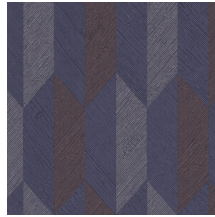

Spécifications techniques

Référence	<u>26526</u>
Catégorie de produit	Refined
Composition	Papier peint en vinyle sur papier
Description	Un papier peint en vinyle avec un relief profond, à l'aspect naturel et dans des motifs géométriques purs créant un effet 3D
Dimensions	Rouleaux de 10,05 m x 0,70 m = 7 m ²
Raccord	Raccord droit 30 cm
Adhésive	Arte Clearpro ou une colle à dispersion de bonne qualité
Comment encoller	Méthode 1 : encoller le mur et humidifier les lés. Méthode 2 : encoller les lés.
Résistance à la lumière	Bonne solidité des coloris à la lumière
Comment enlever	Pelable
Résistance au feu EU	B-s2, d0
Résistance au feu US	Class A
Maintenance	Lessivable

Couleurs (7)

26520

26521

26522

26523

26524

26525

26526