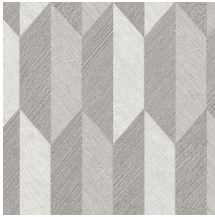

ARROW

Collection Focus

L'histoire de la collection

Une constante dans cette collection : les imprimés en relief, qui font de chaque dessin un véritable spectacle. Les surfaces en relief sont imprimées dans différentes directions et, avec les jeux de lumière, cela donne un ensemble dynamique, vraiment remarquable. Chaque modèle est réalisé dans un revêtement intissé, agrémenté d'une couche de vinyle légèrement brillante. Cette combinaison fait merveilleusement bien ressortir le relief des motifs.

Spécifications techniques

Référence	<u>26526</u>
Catégorie de produit	Refined
Composition	Papier peint en vinyle sur papier
Description	Un papier peint en vinyle avec un relief profond, à l'aspect naturel et dans des motifs géométriques purs créant un effet 3D
Dimensions	Rouleaux de 10,05 m x 0,70 m = 7 m ²
Raccord	Raccord droit 30 cm
Adhésive	Arte Clearpro ou une colle à dispersion de bonne qualité
Comment encoller	Méthode 1 : encoller le mur et humidifier les lés. Méthode 2 : encoller les lés.
Résistance à la lumière	Bonne solidité des coloris à la lumière
Comment enlever	Pelable
Résistance au feu EU	B-s2, d0
Résistance au feu US	Class A
Maintenance	Lessivable

Couleurs (7)

26520

26521

26522

26523

26524

26525

26526