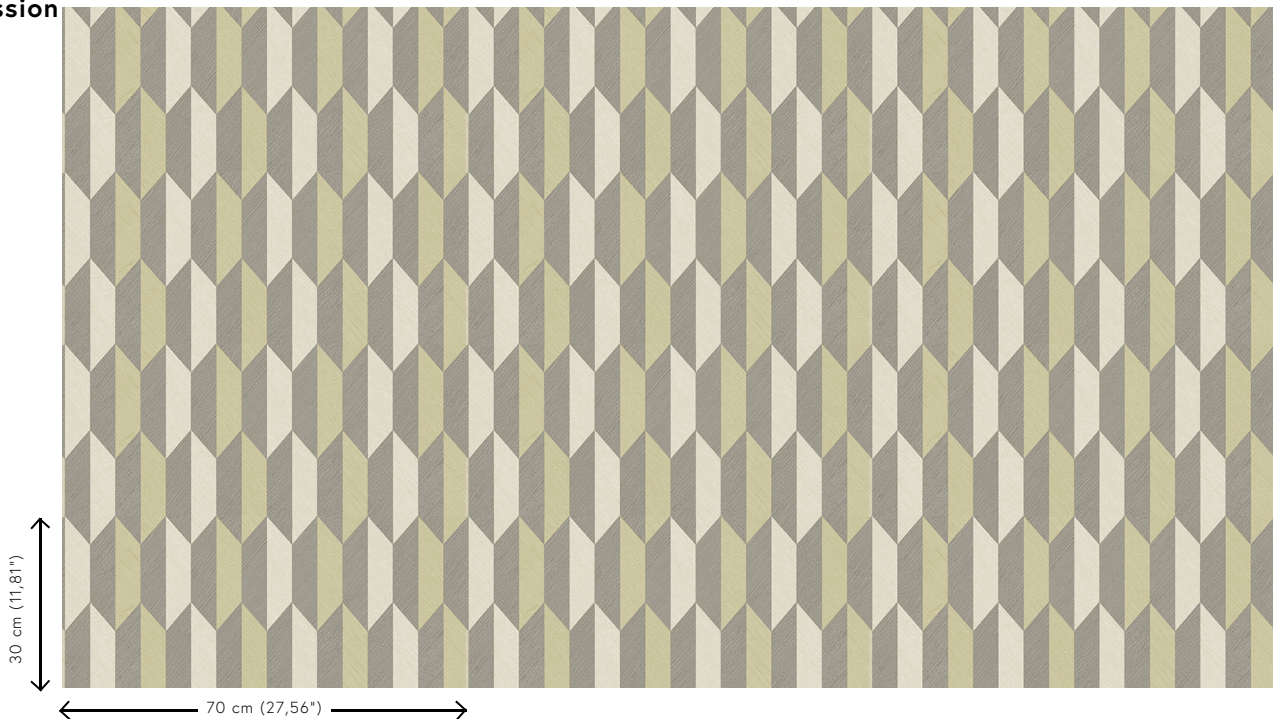

Couleurs (7)

26520

26521

26522

26523

26524

26525

26526

Impression

Plus d'infos? [Cliquez ici](#)

Commandez des échantillons, calculez des quantités, consultez des vidéos d'instructions, téléchargez des informations techniques et plus: www.arte-international.com

ARTE®

wallcoverings for the ultimate in refinement