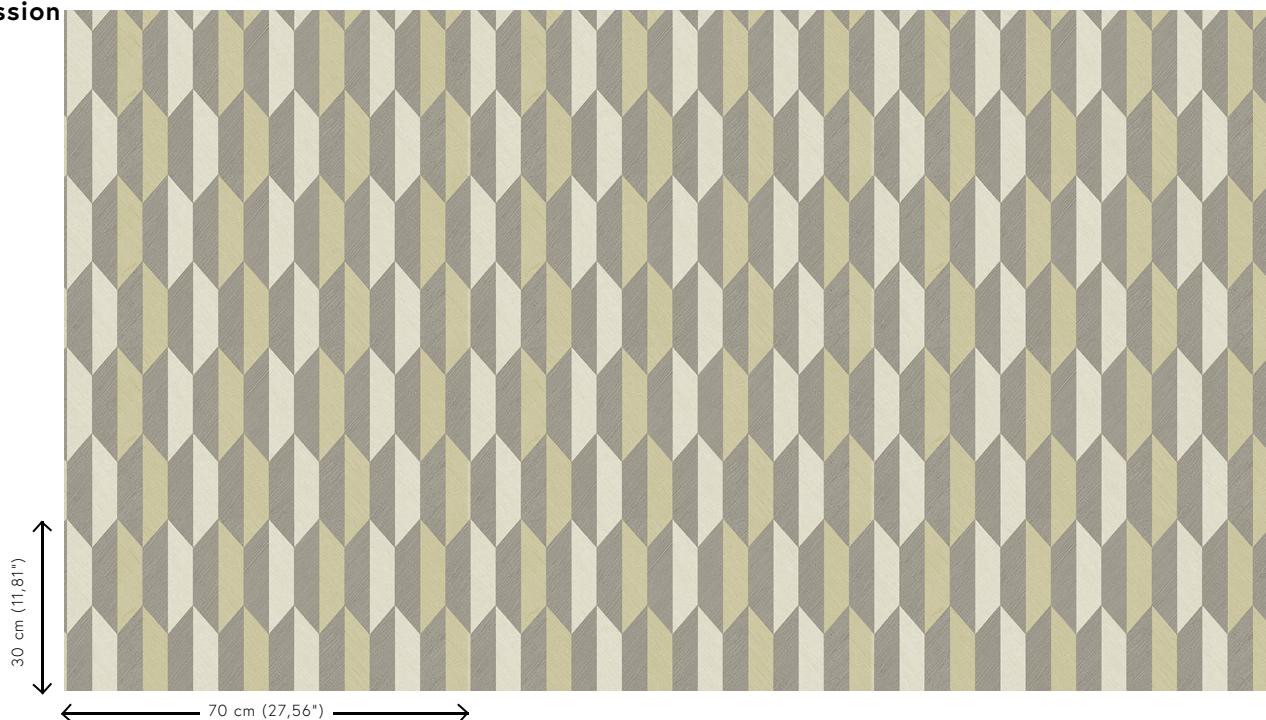

Couleurs (7)

26520

26521

26522

26523

26524

26525

26526

Impression

Plus d'infos? [Cliquez ici](#)

Commandez des échantillons, calculez des quantités, consultez des vidéos d'instructions, téléchargez des informations techniques et plus: www.arte-international.com

ARTE®

wallcoverings for the ultimate in refinement